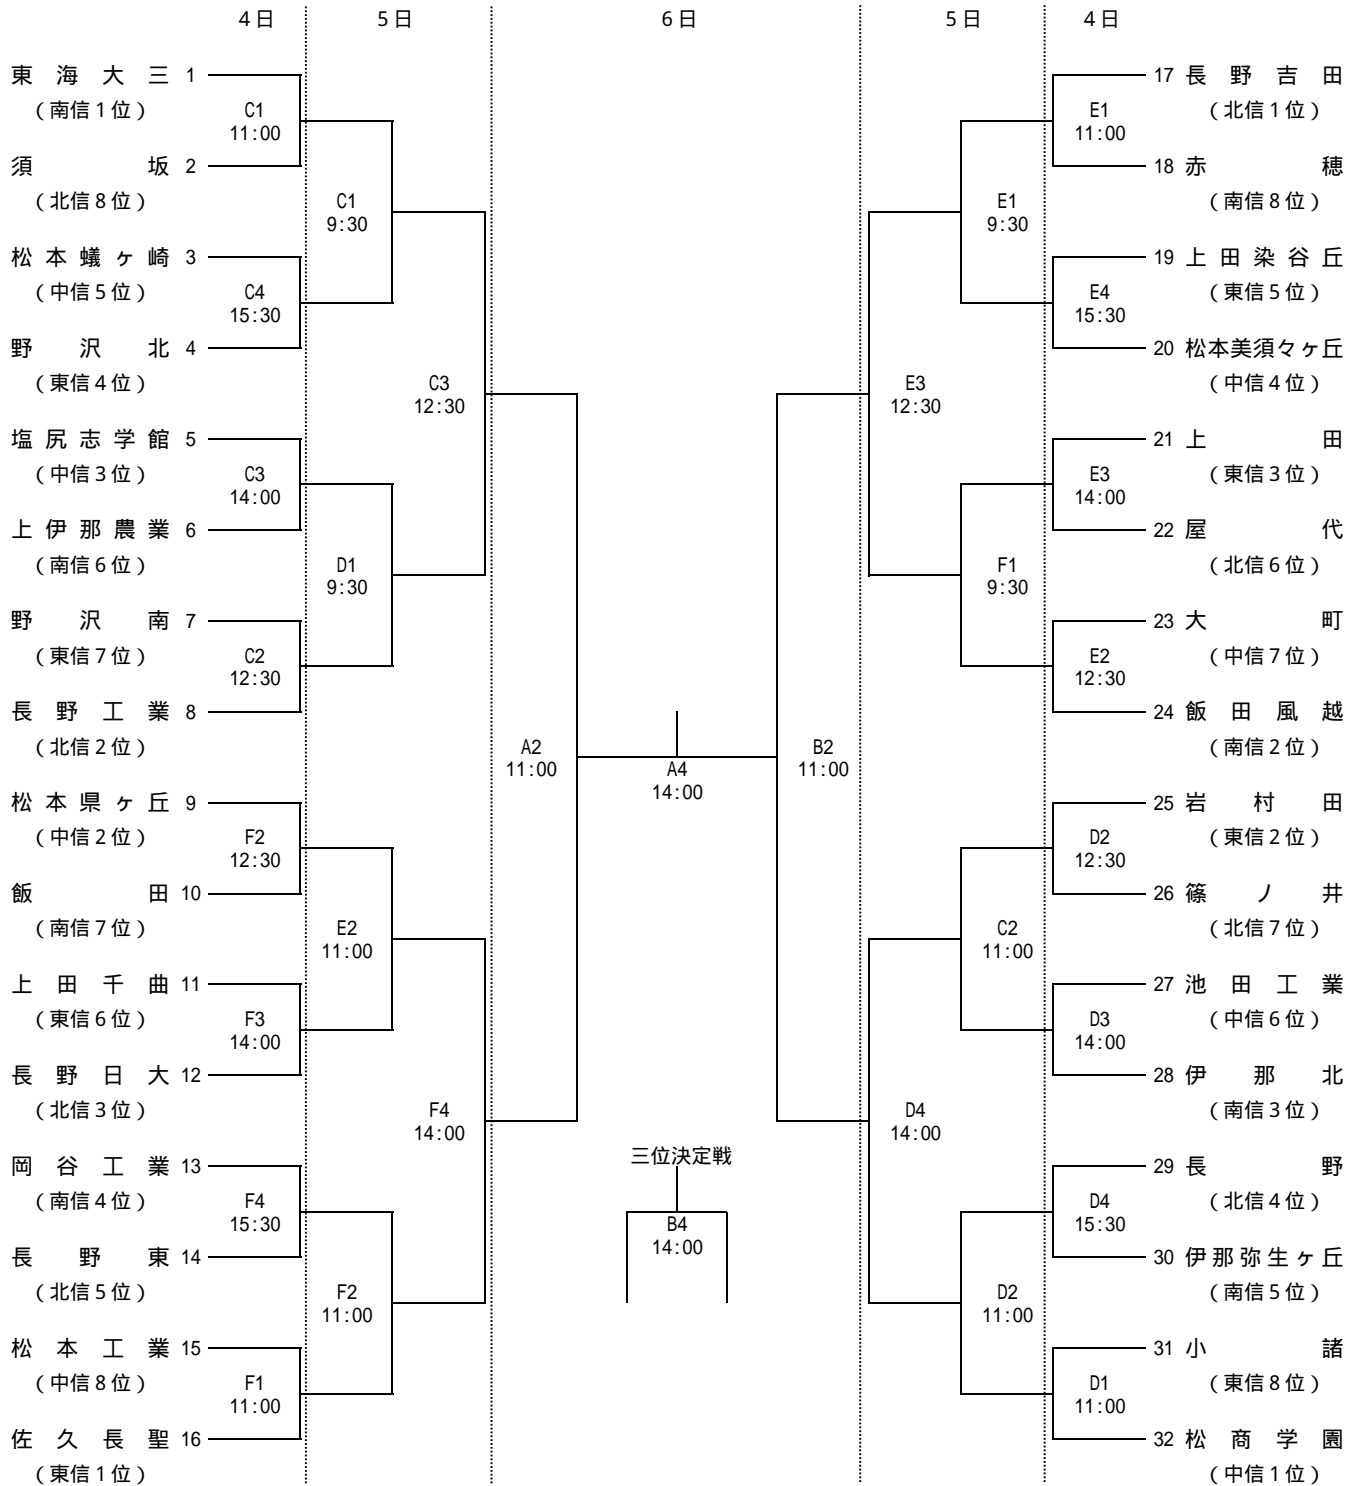

平成16年度 長野県高等学校総合体育大会バスケットボール競技 組合せ

長野県高等学校体育連盟バスケットボール専門部

【男子】

		救護係		コート主任		審判主任		1日目TO	2日目TO	3日目TO
A	茅野市運動公園	入口	伊藤冬樹	市岡洋一	関口正浩	諏訪二葉	諏訪二葉	諏訪二葉		
B	総合体育館	奥		中村光志	佐藤秀典	岡谷東	岡谷東	岡谷東		
C	東海大学付属第三	正面左	有賀正秋	小林一久	飯塚勝	東海大三	東海大三			
D		正面右		古田寿一	山寺良昌	諏訪清陵	諏訪清陵			
E	茅野高校	奥	佐々木英雄	奥原貴彦	立川正	茅野	茅野			
F		入口		古川良治	鈴木幸夫	富士見	富士見			
G	諏訪実業高校	奥	柳沢勝美	岩井希	樋口一正	諏訪実	諏訪実			
H		入口		田中隆	江取光雄	諏訪清陵	諏訪清陵			

平成16年度 長野県高等学校総合体育大会バスケットボール競技 組合せ

長野県高等学校体育連盟バスケットボール専門部

【女子】

		救護係		コート主任		審判主任		1日目TO	2日目TO	3日目TO
A	茅野市運動公園	入口	伊藤冬樹	市岡洋一	関口正浩	諏訪二葉	諏訪二葉	諏訪二葉		
B	総合体育館	奥		中村光志	佐藤秀典	岡谷東	岡谷東	岡谷東		
C	東海大学付属第三	正面左	有賀正秋	小林一久	飯塚勝	東海大三	東海大三			
D		正面右		古田寿一	山寺良昌	諏訪清陵	諏訪清陵			
E	茅野高校	奥	佐々木英雄	奥原貴彦	立川正	茅野	茅野			
F		入口		古川良治	鈴木幸夫	富士見	富士見			
G	諏訪実業高校	奥	柳沢勝美	岩井希	樋口一正	諏訪実	諏訪実			
H		入口		田中隆	江取光雄	諏訪清陵	諏訪清陵			