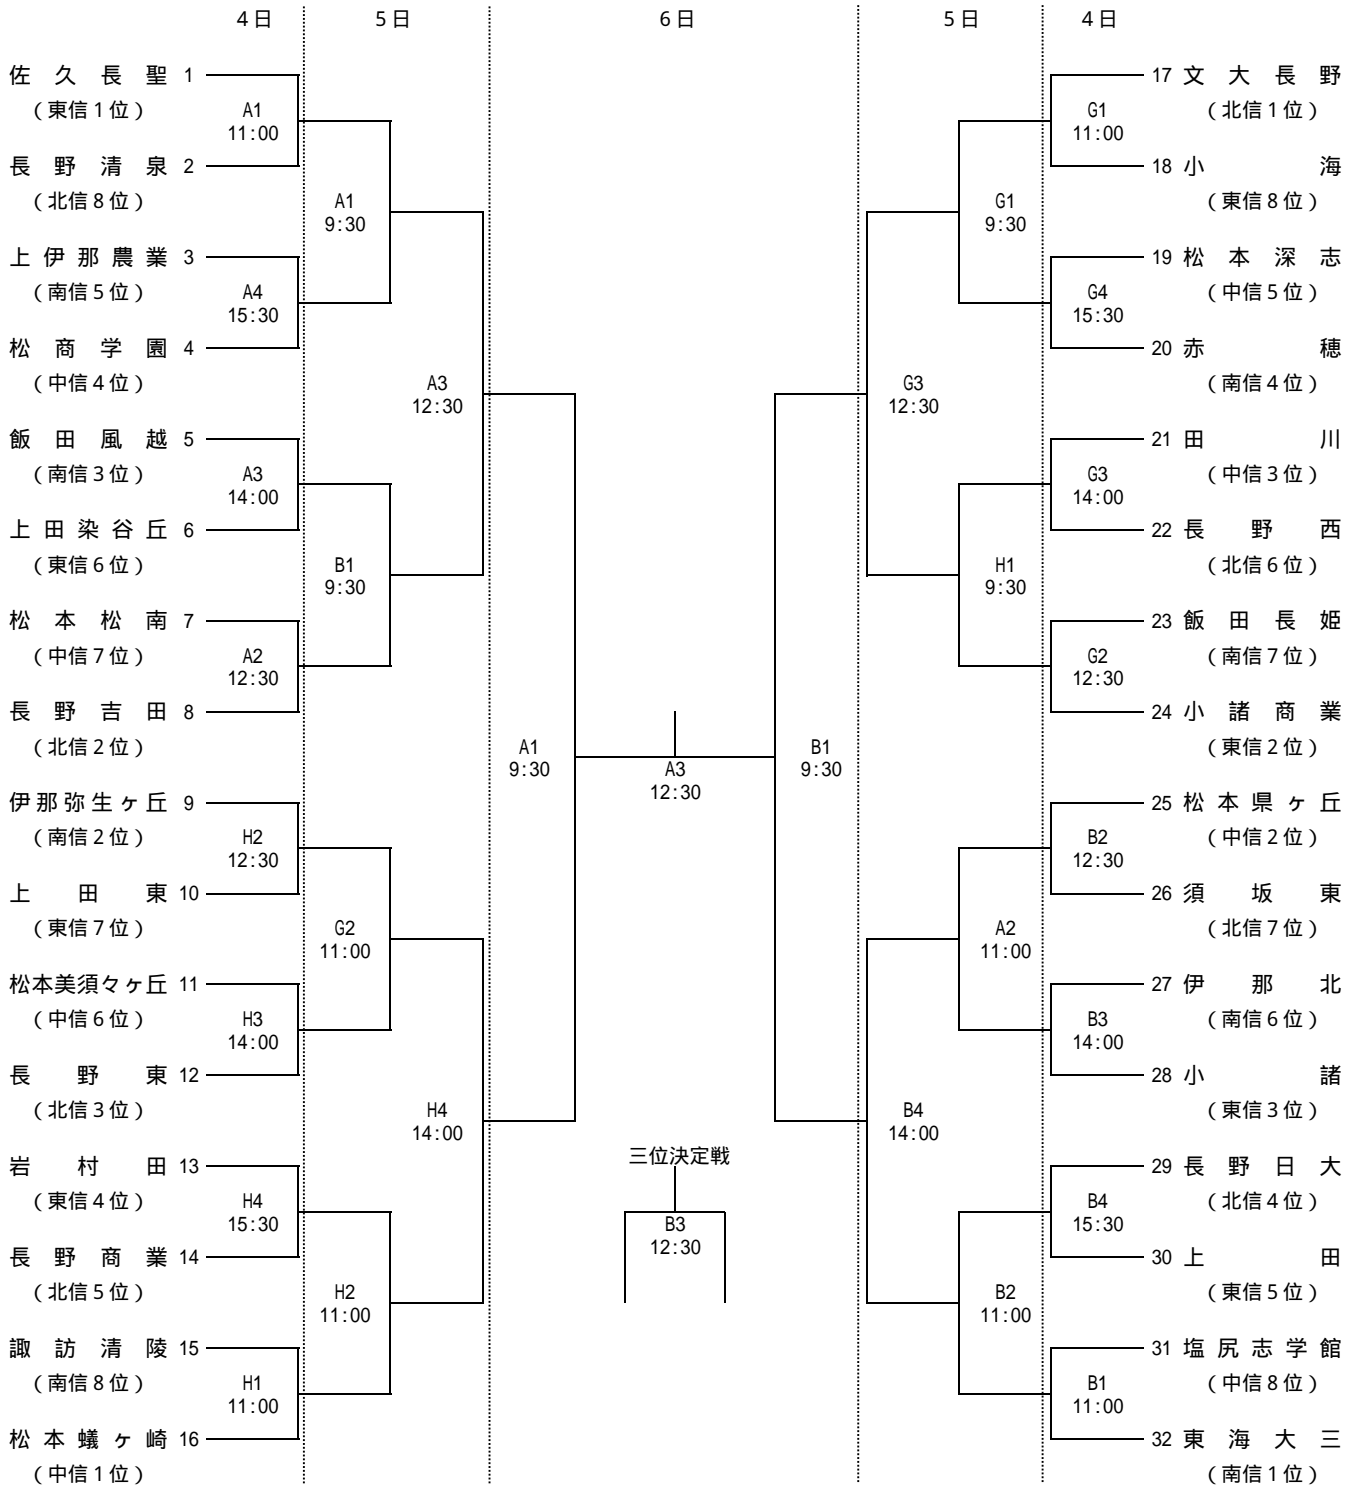

平成16年度 長野県高等学校総合体育大会バスケットボール競技 組合せ

長野県高等学校体育連盟バスケットボール専門部

【男子】

		救護係		コート主任		審判主任		1日目TO	2日目TO	3日目TO
A	茅野市運動公園	入口	伊藤冬樹	市岡洋一	関口正浩	諏訪二葉	諏訪二葉	諏訪二葉		
B	総合体育館	奥		中村光志	佐藤秀典	岡谷東	岡谷東	岡谷東		
C	東海大学付属第三	正面左	有賀正秋	小林一久	飯塚勝	東海大三	東海大三			
D		正面右		古田寿一	山寺良昌	諏訪清陵	諏訪清陵			
E	茅野高校	奥	佐々木英雄	奥原貴彦	立川正	茅野	茅野			
F		入口		古川良治	鈴木幸夫	富士見	富士見			
G	諏訪実業高校	奥	柳沢勝美	岩井希	樋口一正	諏訪実	諏訪実			
H		入口		田中隆	江取光雄	諏訪清陵	諏訪清陵			

平成16年度 長野県高等学校総合体育大会バスケットボール競技 組合せ

長野県高等学校体育連盟バスケットボール専門部

【女子】

		救護係		コート主任		審判主任		1日目TO	2日目TO	3日目TO
A	茅野市運動公園	入口	伊藤冬樹	市岡洋一	関口正浩	諏訪二葉	諏訪二葉	諏訪二葉		
B	総合体育館	奥		中村光志	佐藤秀典	岡谷東	岡谷東	岡谷東		
C	東海大学付属第三	正面左	有賀正秋	小林一久	飯塚勝	東海大三	東海大三			
D		正面右		古田寿一	山寺良昌	諏訪清陵	諏訪清陵			
E	茅野高校	奥	佐々木英雄	奥原貴彦	立川正	茅野	茅野			
F		入口		古川良治	鈴木幸夫	富士見	富士見			
G	諏訪実業高校	奥	柳沢勝美	岩井希	樋口一正	諏訪実	諏訪実			
H		入口		田中隆	江取光雄	諏訪清陵	諏訪清陵			