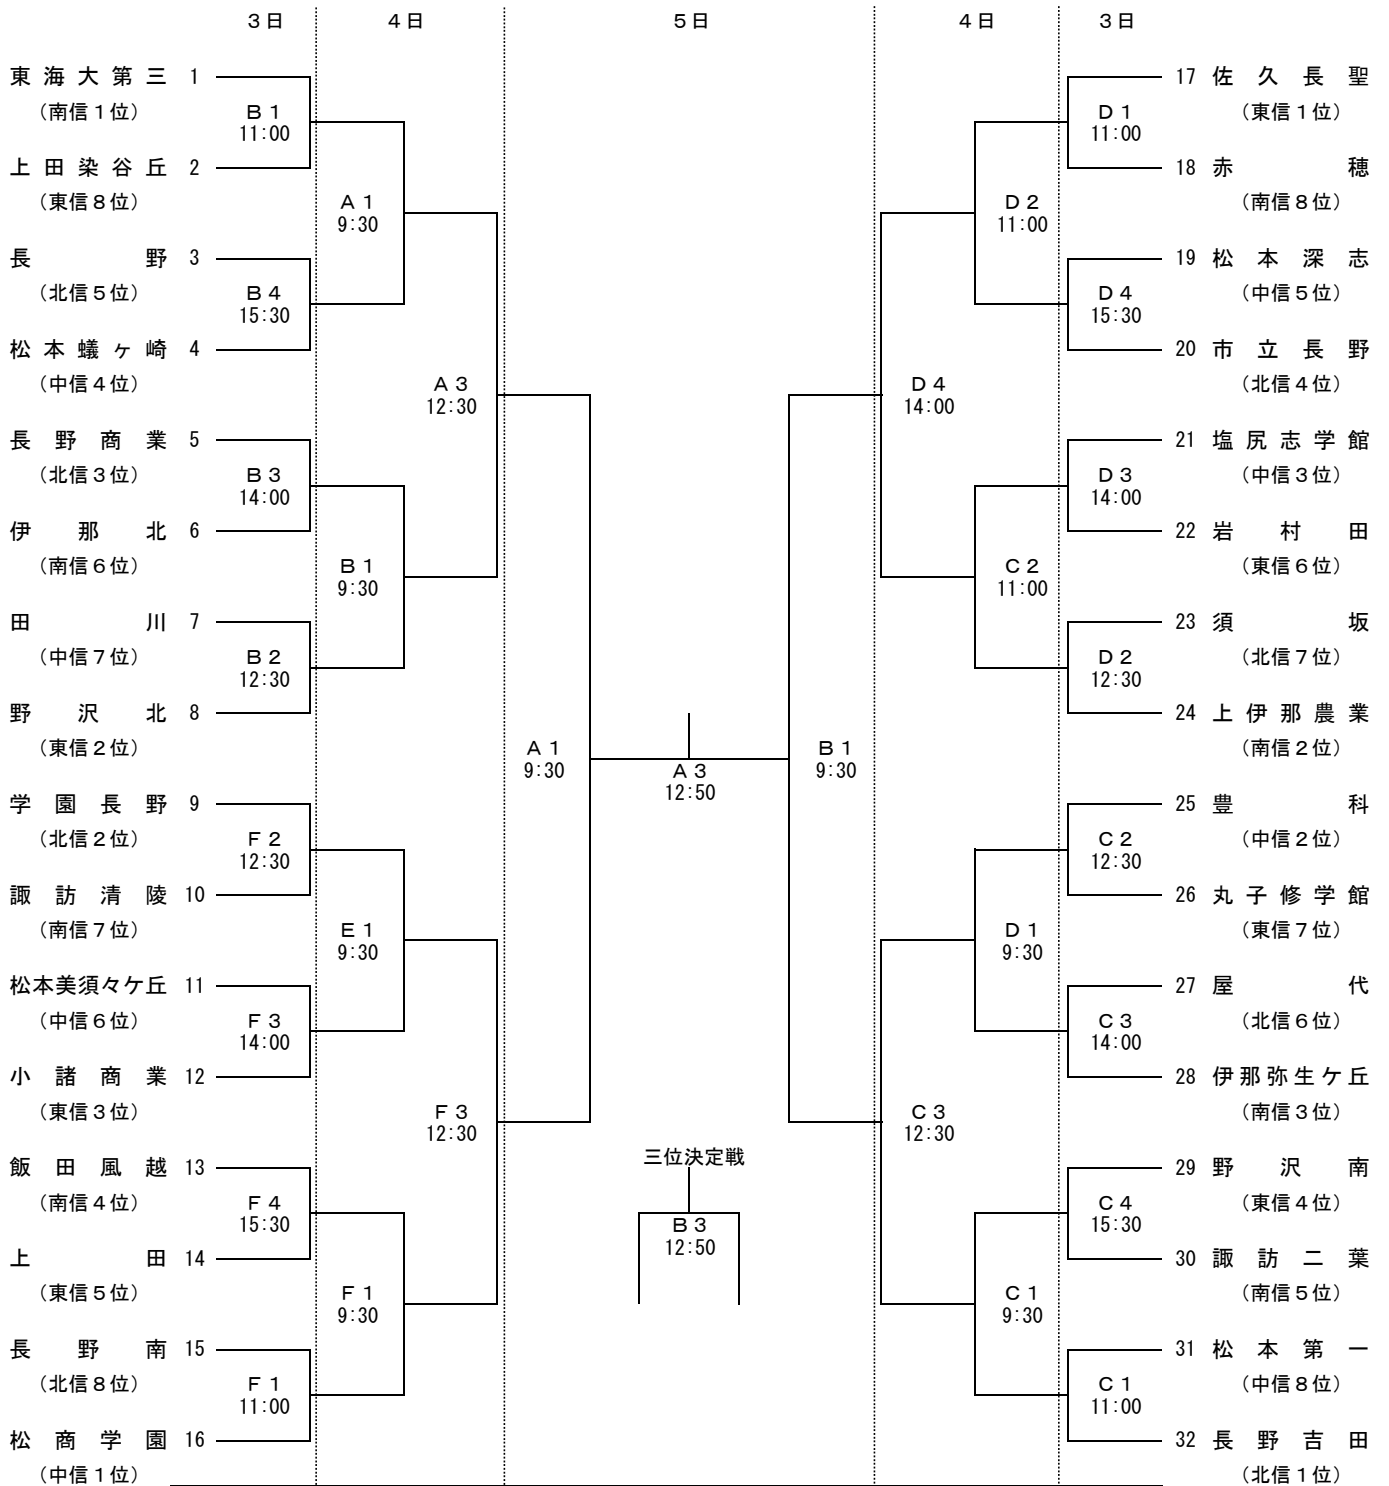

平成23年度 長野県高等学校総合体育大会バスケットボール競技 組合せ

長野県高等学校体育連盟バスケットボール専門部

【男子】

	会 場		会場主任・救護係	コート主任	審判主任	1日目TO	2日目TO	3日目TO
A	上田市自然運動公園	入口	輪湖とも子	中山恵理奈	飯島岳幸	上田千曲(男)	上田千曲(男)	上田千曲(男)
B	公園	奥		阿部薫之	松澤清市	上田西(女)	上田西(女)	上田西(女)
C	上田城跡公園	左	田中 隆	三浦香代子	鈴木幸夫	上田東(女)	上田東(女)	
D	体育館	右		横山賢治	関口正浩	上田千曲(女)	上田千曲(女)	
E	上田高等学校	入口	小松緑之	坂口俊夫	立川 正	上田	上田	
F	体育館	奥		北村卓也	佐々木英雄	岩村田	岩村田	
G	東御中央公園	左	樋口一正	楯 和弘	樋口一正	小諸商業		
H	第一体育館	右		飯塚和幸	井 出 敦	小諸		
I	東御清翔高等学校	入口	樋口一正	宮澤謙一	樋口一正		上田東	
J	体育館	奥		吉澤国将	飯島岳幸		上田染谷丘	

平成23年度 長野県高等学校総合体育大会バスケットボール競技 組合せ

長野県高等学校体育連盟バスケットボール専門部

【女子】

	会場		会場主任・救護係	コート主任	審判主任	1日目TO	2日目TO	3日目TO
A	上田市自然運動公園体育館	入口	輪湖とも子	中山恵理奈	飯島岳幸	上田千曲(男)	上田千曲(男)	上田千曲(男)
B		奥		阿部薫之	松澤清市	上田西(女)	上田西(女)	上田西(女)
C	上田城跡公園体育館	左	田中 隆	三浦香代子	鈴木幸夫	上田東(女)	上田東(女)	
D		右		横山賢治	関口正浩	上田千曲(女)	上田千曲(女)	
E	上田高等学校体育館	入口	小松緑之	坂口俊夫	立川 正	上田	上田	
F		奥		北村卓也	佐々木英雄	岩村田	岩村田	
G	東御中央公園第一体育館	左	樋口一正	楯和弘	樋口一正	小諸商業		
H		右		飯塚和幸	井出 敦	小諸		
I	東御清翔高等学校体育館	入口	樋口一正	宮澤謙一	樋口一正		上田東	
J		奥		吉澤国将	飯島岳幸		上田染谷丘	