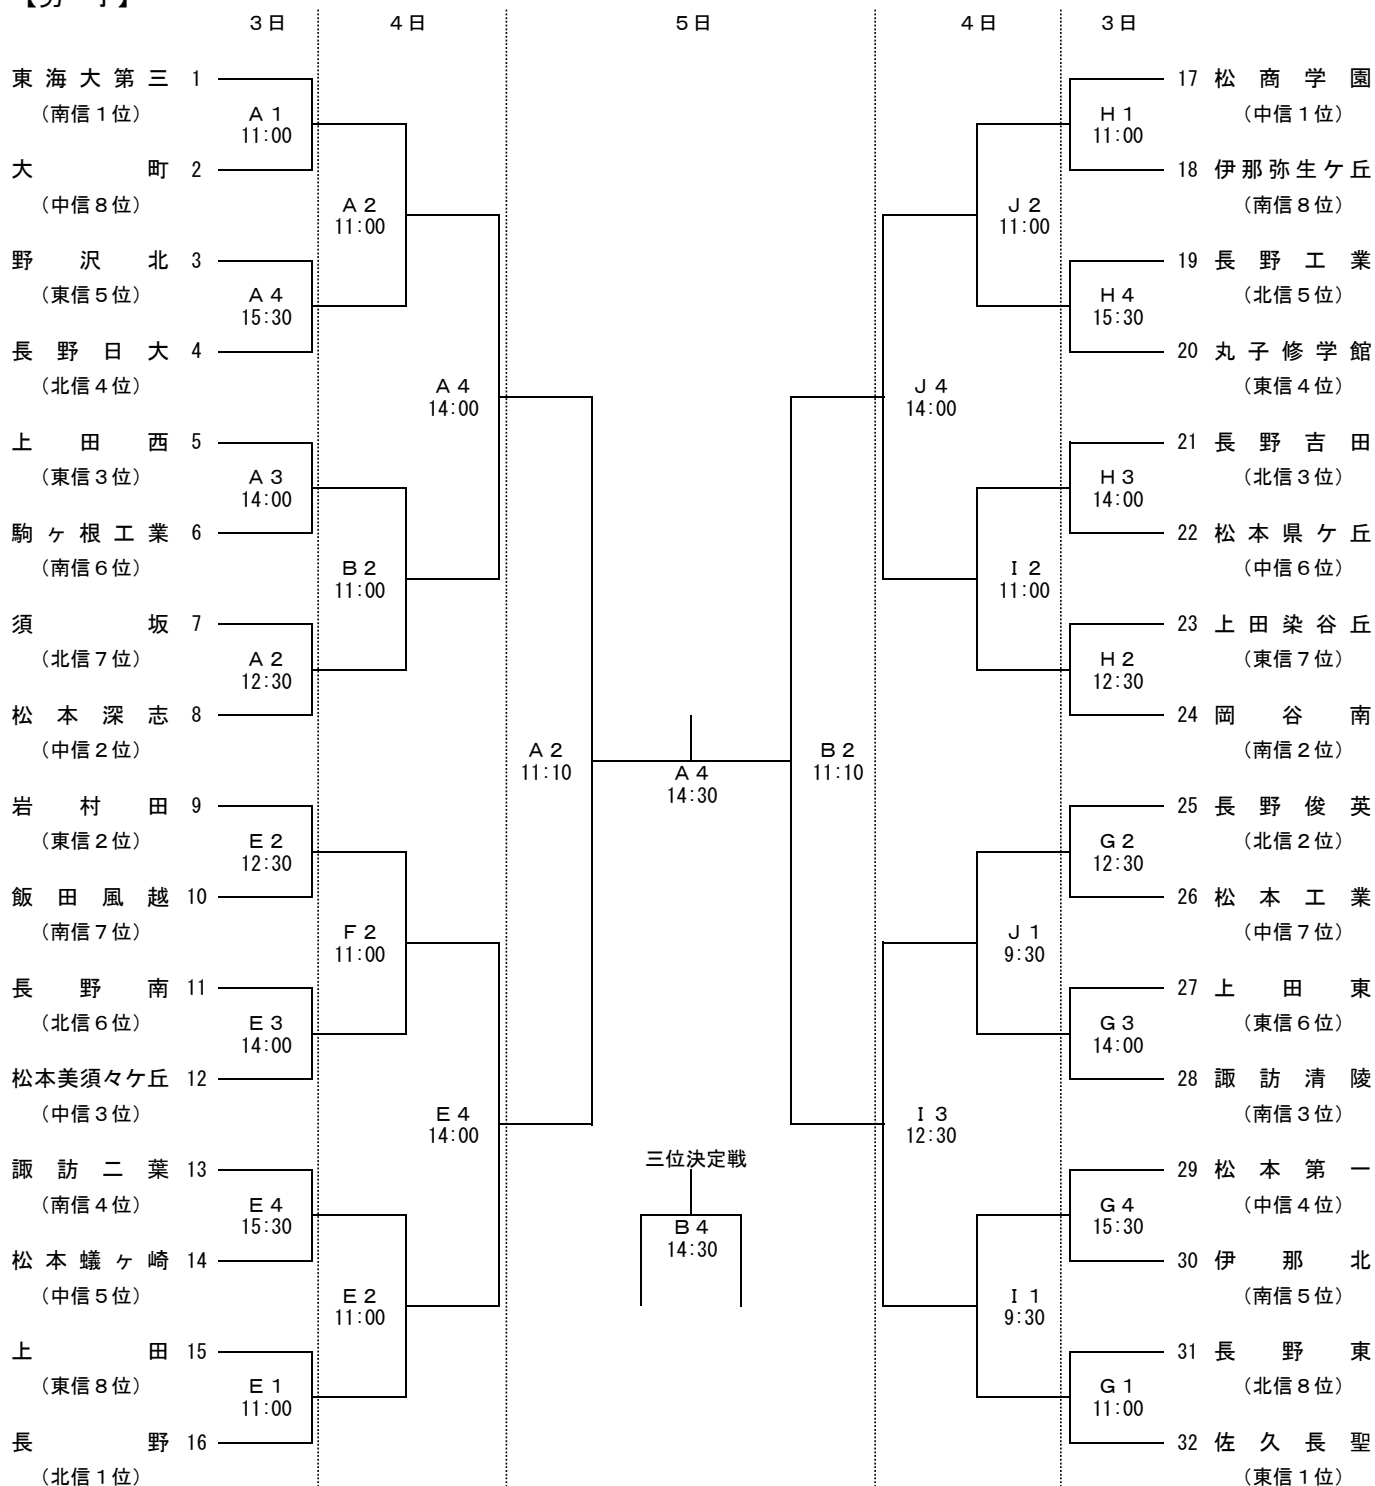

平成23年度 長野県高等学校総合体育大会バスケットボール競技 組合せ

長野県高等学校体育連盟バスケットボール専門部

【男子】

	会 場		会場主任・救護係	コート主任	審判主任	1日目TO	2日目TO	3日目TO
A	上田市自然運動公園	入口	輪湖とも子	中山恵理奈	飯島岳幸	上田千曲(男)	上田千曲(男)	上田千曲(男)
B	公園	奥		阿部薫之	松澤清市	上田西(女)	上田西(女)	上田西(女)
C	上田城跡公園	左	田中 隆	三浦香代子	鈴木幸夫	上田東(女)	上田東(女)	
D	体育館	右		横山賢治	関口正浩	上田千曲(女)	上田千曲(女)	
E	上田高等学校	入口	小松緑之	坂口俊夫	立川 正	上田	上田	
F	体育館	奥		北村卓也	佐々木英雄	岩村田	岩村田	
G	東御中央公園	左	樋口一正	楯 和弘	樋口一正	小諸商業		
H	第一体育館	右		飯塚和幸	井 出 敦	小諸		
I	東御清翔高等学校	入口	樋口一正	宮澤謙一	樋口一正		上田東	
J	体育館	奥		吉澤国将	飯島岳幸		上田染谷丘	

平成23年度 長野県高等学校総合体育大会バスケットボール競技 組合せ

長野県高等学校体育連盟バスケットボール専門部

【女子】

	会場		会場主任・救護係	コート主任	審判主任	1日目TO	2日目TO	3日目TO
A	上田市自然運動公園体育館	入口	輪湖とも子	中山恵理奈	飯島岳幸	上田千曲(男)	上田千曲(男)	上田千曲(男)
B		奥		阿部薫之	松澤清市	上田西(女)	上田西(女)	上田西(女)
C	上田城跡公園体育館	左	田中 隆	三浦香代子	鈴木幸夫	上田東(女)	上田東(女)	
D		右		横山賢治	関口正浩	上田千曲(女)	上田千曲(女)	
E	上田高等学校体育館	入口	小松緑之	坂口俊夫	立川 正	上田	上田	
F		奥		北村卓也	佐々木英雄	岩村田	岩村田	
G	東御中央公園第一体育館	左	樋口一正	楯和弘	樋口一正	小諸商業		
H		右		飯塚和幸	井出 敦	小諸		
I	東御清翔高等学校体育館	入口	樋口一正	宮澤謙一	樋口一正		上田東	
J		奥		吉澤国将	飯島岳幸		上田染谷丘	