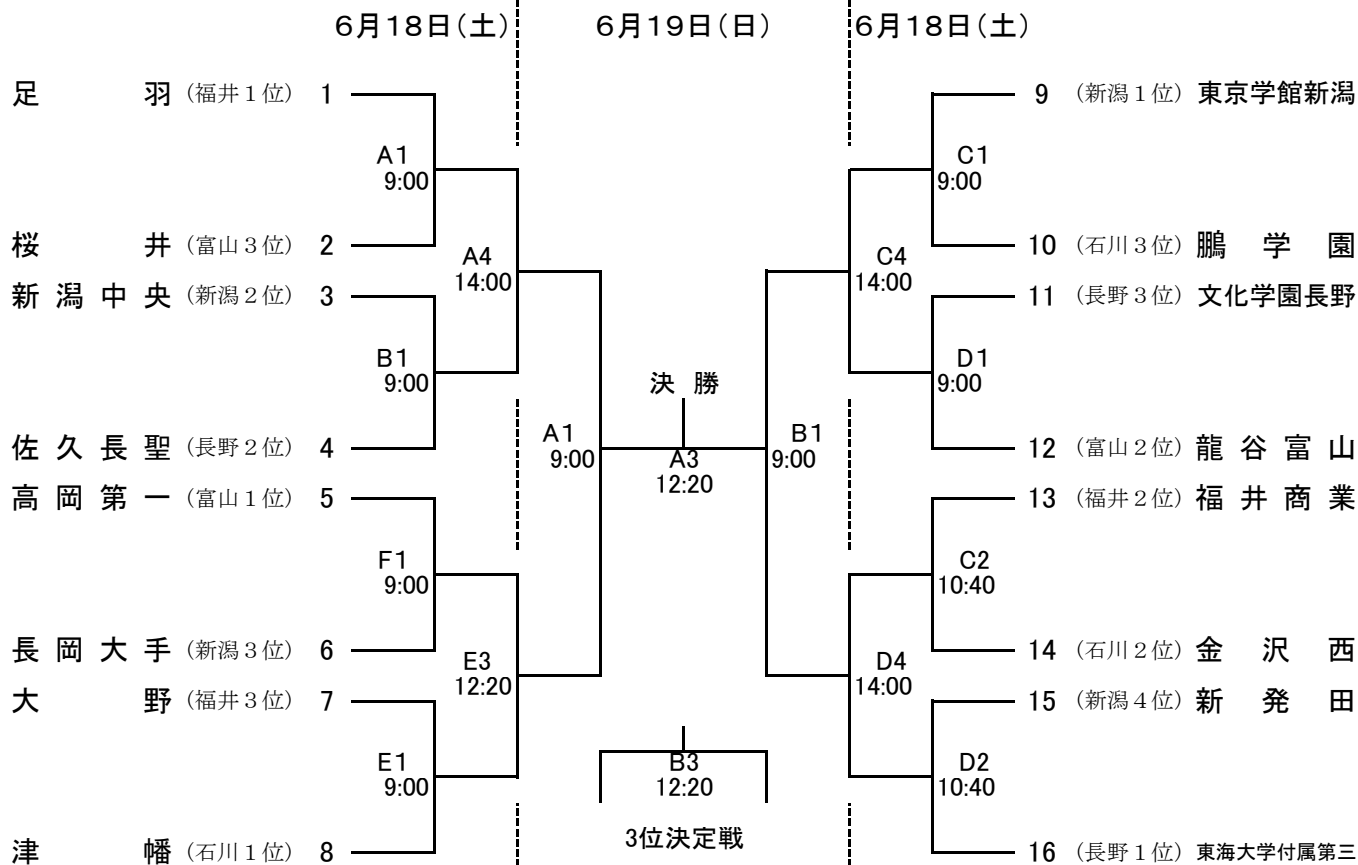

組 み 合 わ せ 【 男 子 】

【 女 子 】

AB 新潟市東総合スポーツセンター
 CD 新潟市鳥屋野総合体育館
 EF 北越高等学校