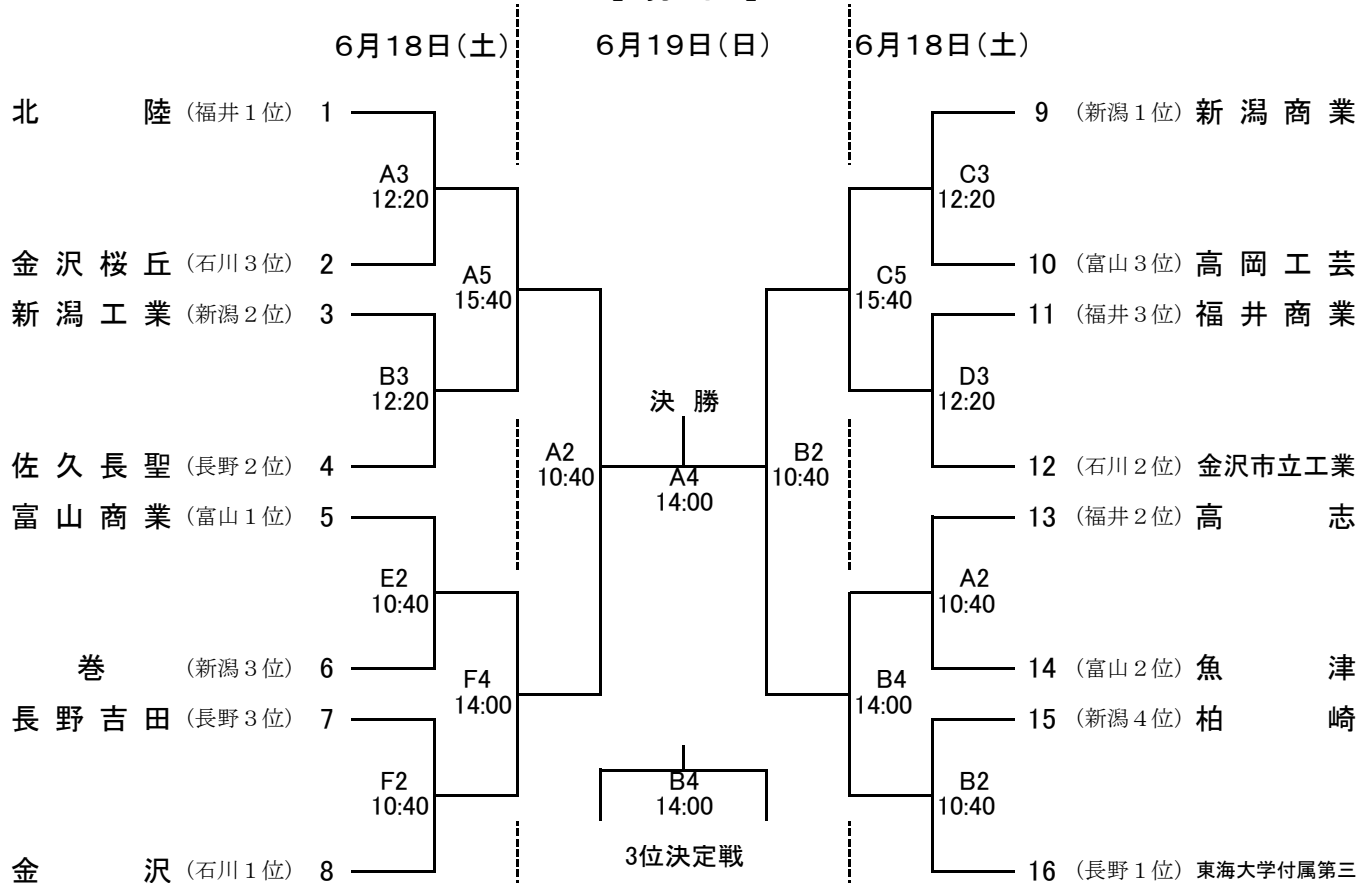

組 み 合 わ せ 【 男 子 】

【 女 子 】

AB 新潟市東総合スポーツセンター
 CD 新潟市鳥屋野総合体育館
 EF 北越高等学校