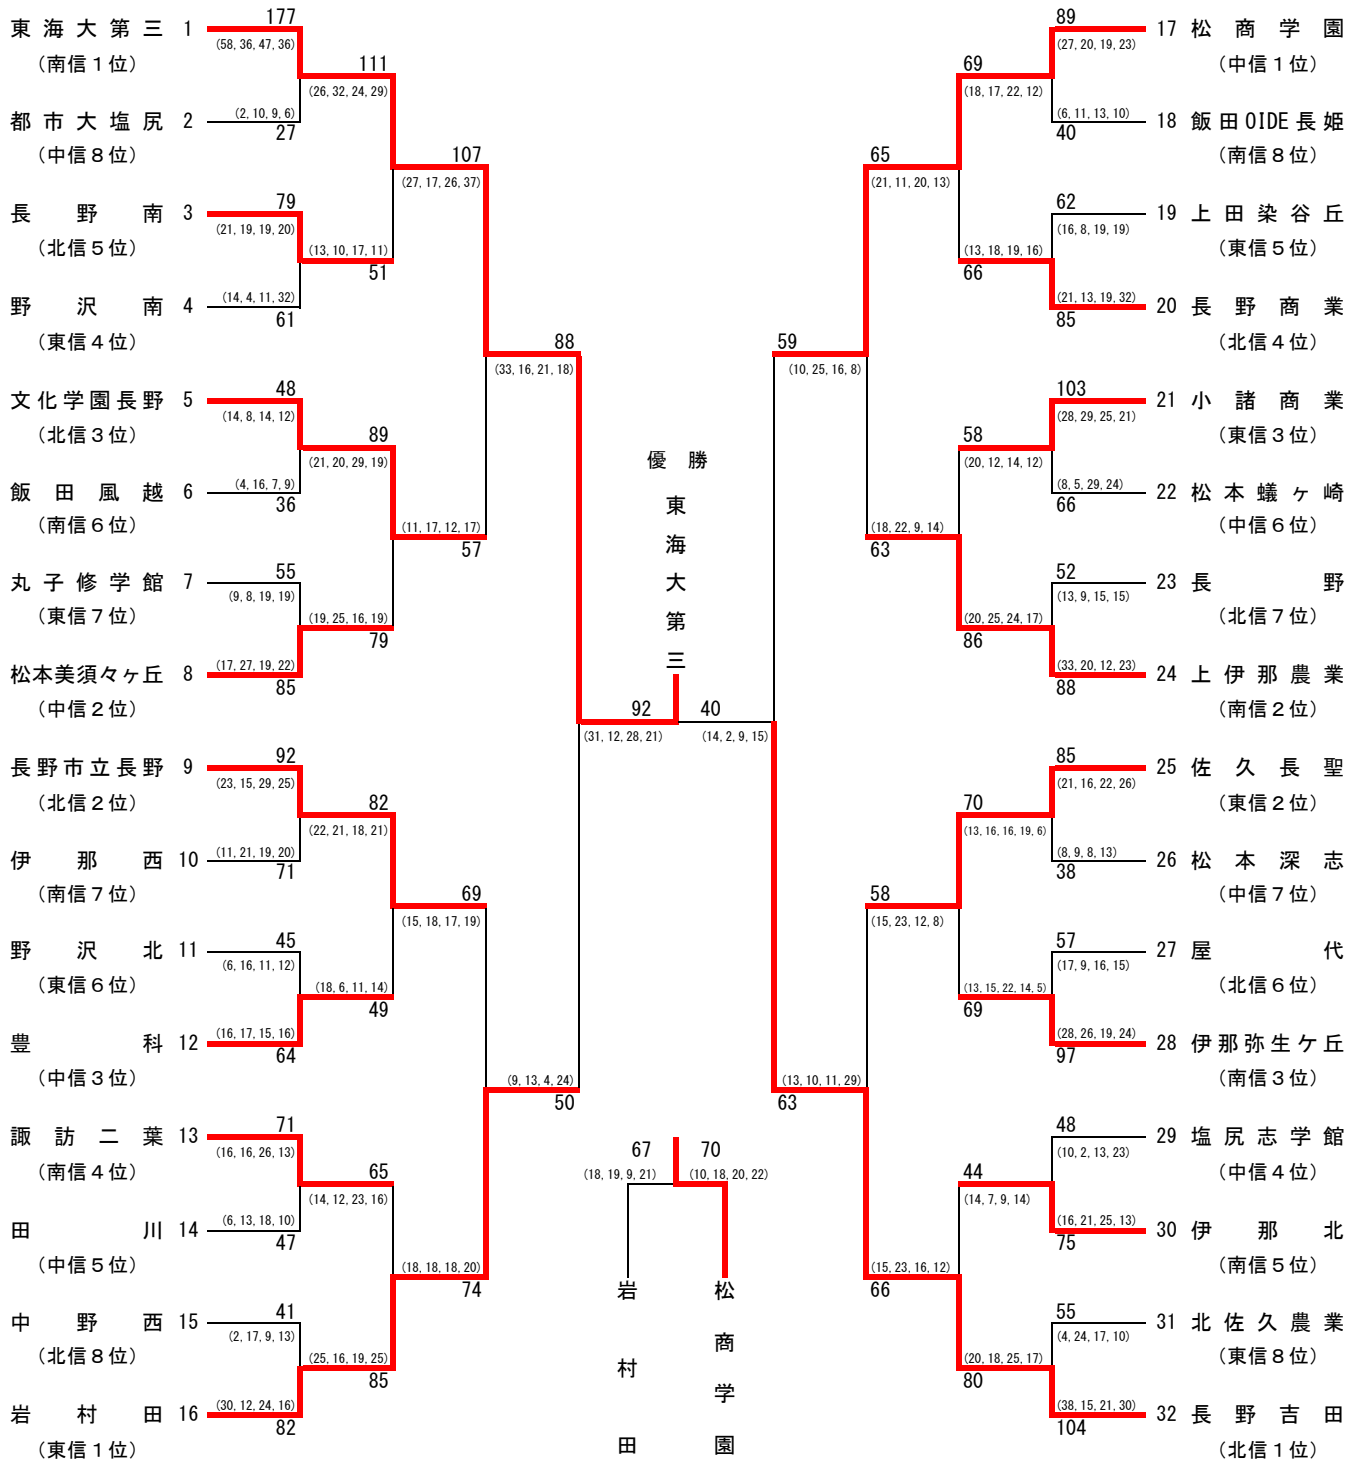

平成26年度 長野県高等学校総合体育大会バスケットボール競技 結果

長野県高等学校体育連盟バスケットボール専門部

期 日 : 平成26年6月6日・7日・8日

会 場 : 松本平広域公園体育館, 松本市波田体育館, 安曇野市堀金体育館, 田川高校体育館

【男子】

[順位] 1位 東海大第三
 2位 市立長野
 3位 松本第一
 4位 長野吉田

平成26年度 長野県高等学校総合体育大会バスケットボール競技 結果

長野県高等学校体育連盟バスケットボール専門部

期 日 : 平成26年6月6日・7日・8日

会 場 : 松本平広域公園体育館, 松本市波田体育館, 安曇野市堀金体育館, 田川高校体育館

【女子】

[順位] 1位 東海大第三
 2位 長野市立長野
 3位 松商学園
 4位 岩村田