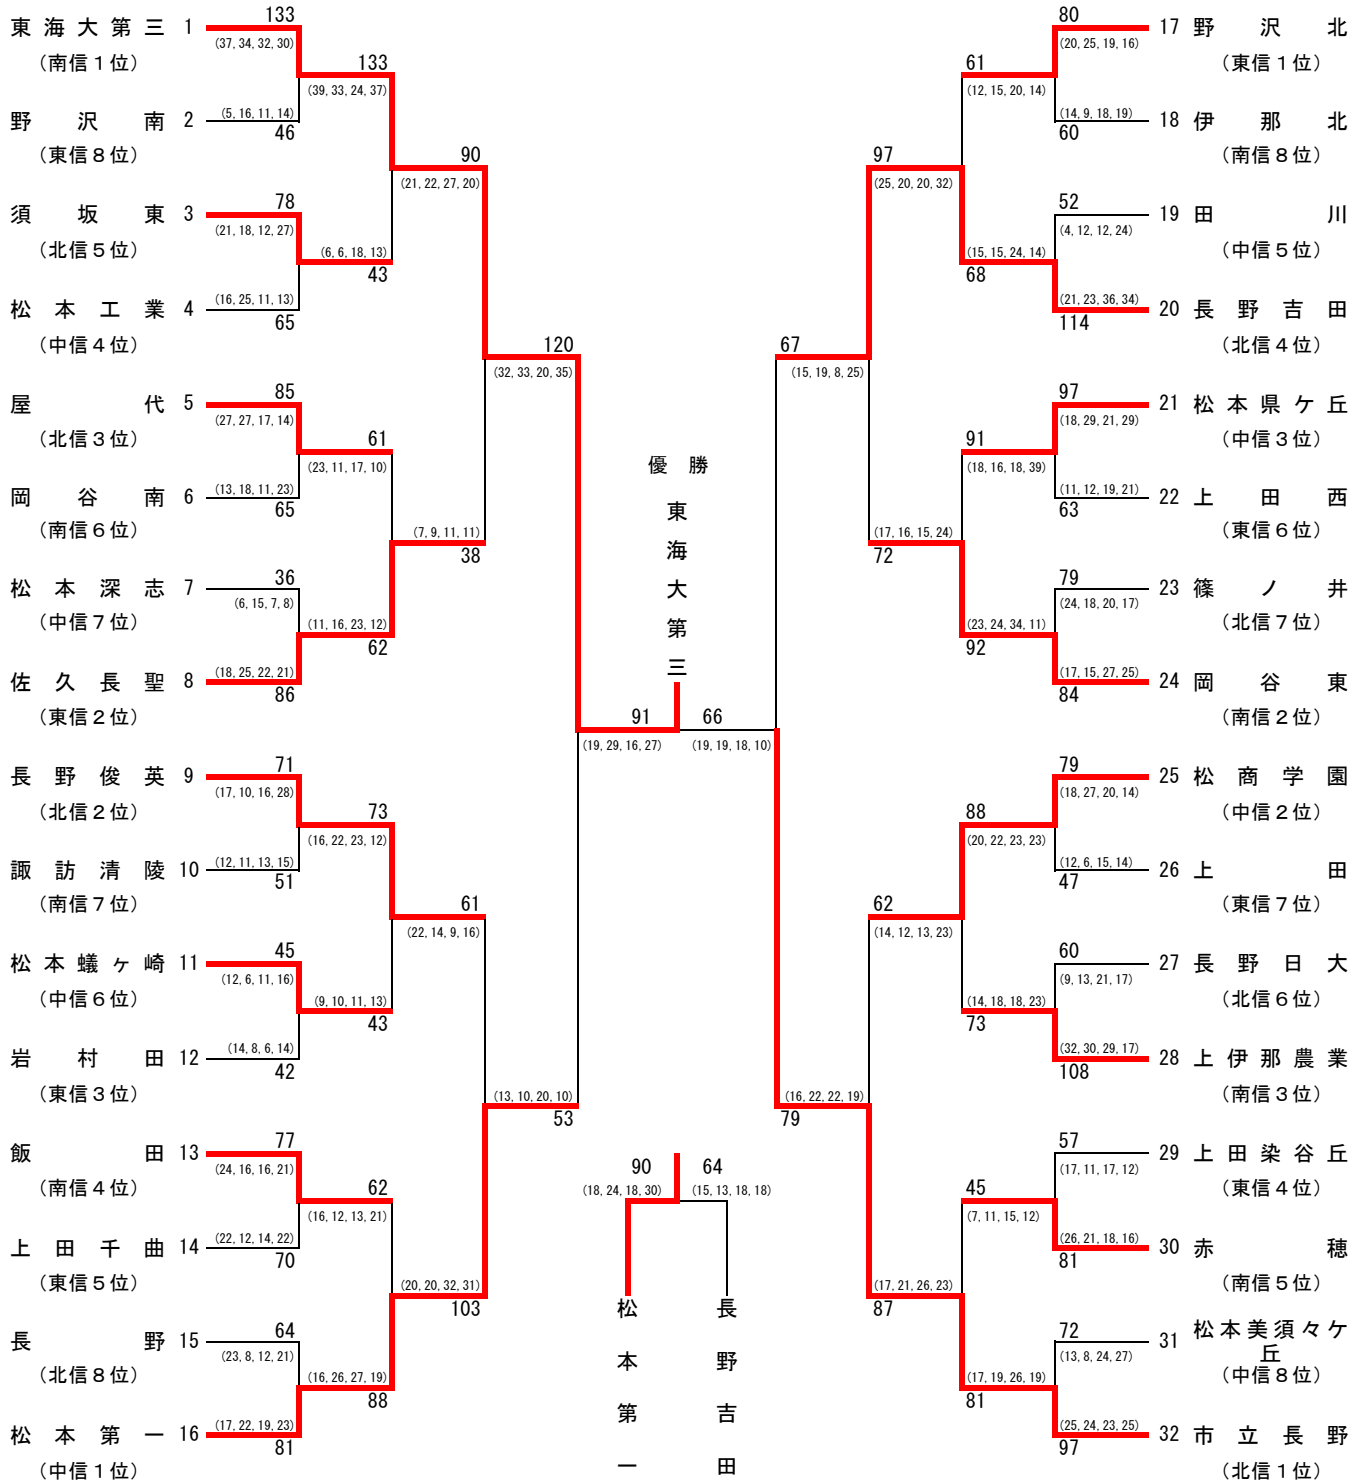

平成26年度 長野県高等学校総合体育大会バスケットボール競技 結果

長野県高等学校体育連盟バスケットボール専門部

期 日 : 平成26年6月6日・7日・8日

会 場 : 松本平広域公園体育館, 松本市波田体育館, 安曇野市堀金体育館, 田川高校体育館

【男子】

[順位] 1位 東海大第三
 2位 市立長野
 3位 松本第一
 4位 長野吉田

平成26年度 長野県高等学校総合体育大会バスケットボール競技 結果

長野県高等学校体育連盟バスケットボール専門部

期 日 : 平成26年6月6日・7日・8日

会 場 : 松本平広域公園体育館, 松本市波田体育館, 安曇野市堀金体育館, 田川高校体育館

【女子】

[順位] 1位 東海大第三
 2位 長野市立長野
 3位 松商学園
 4位 岩村田