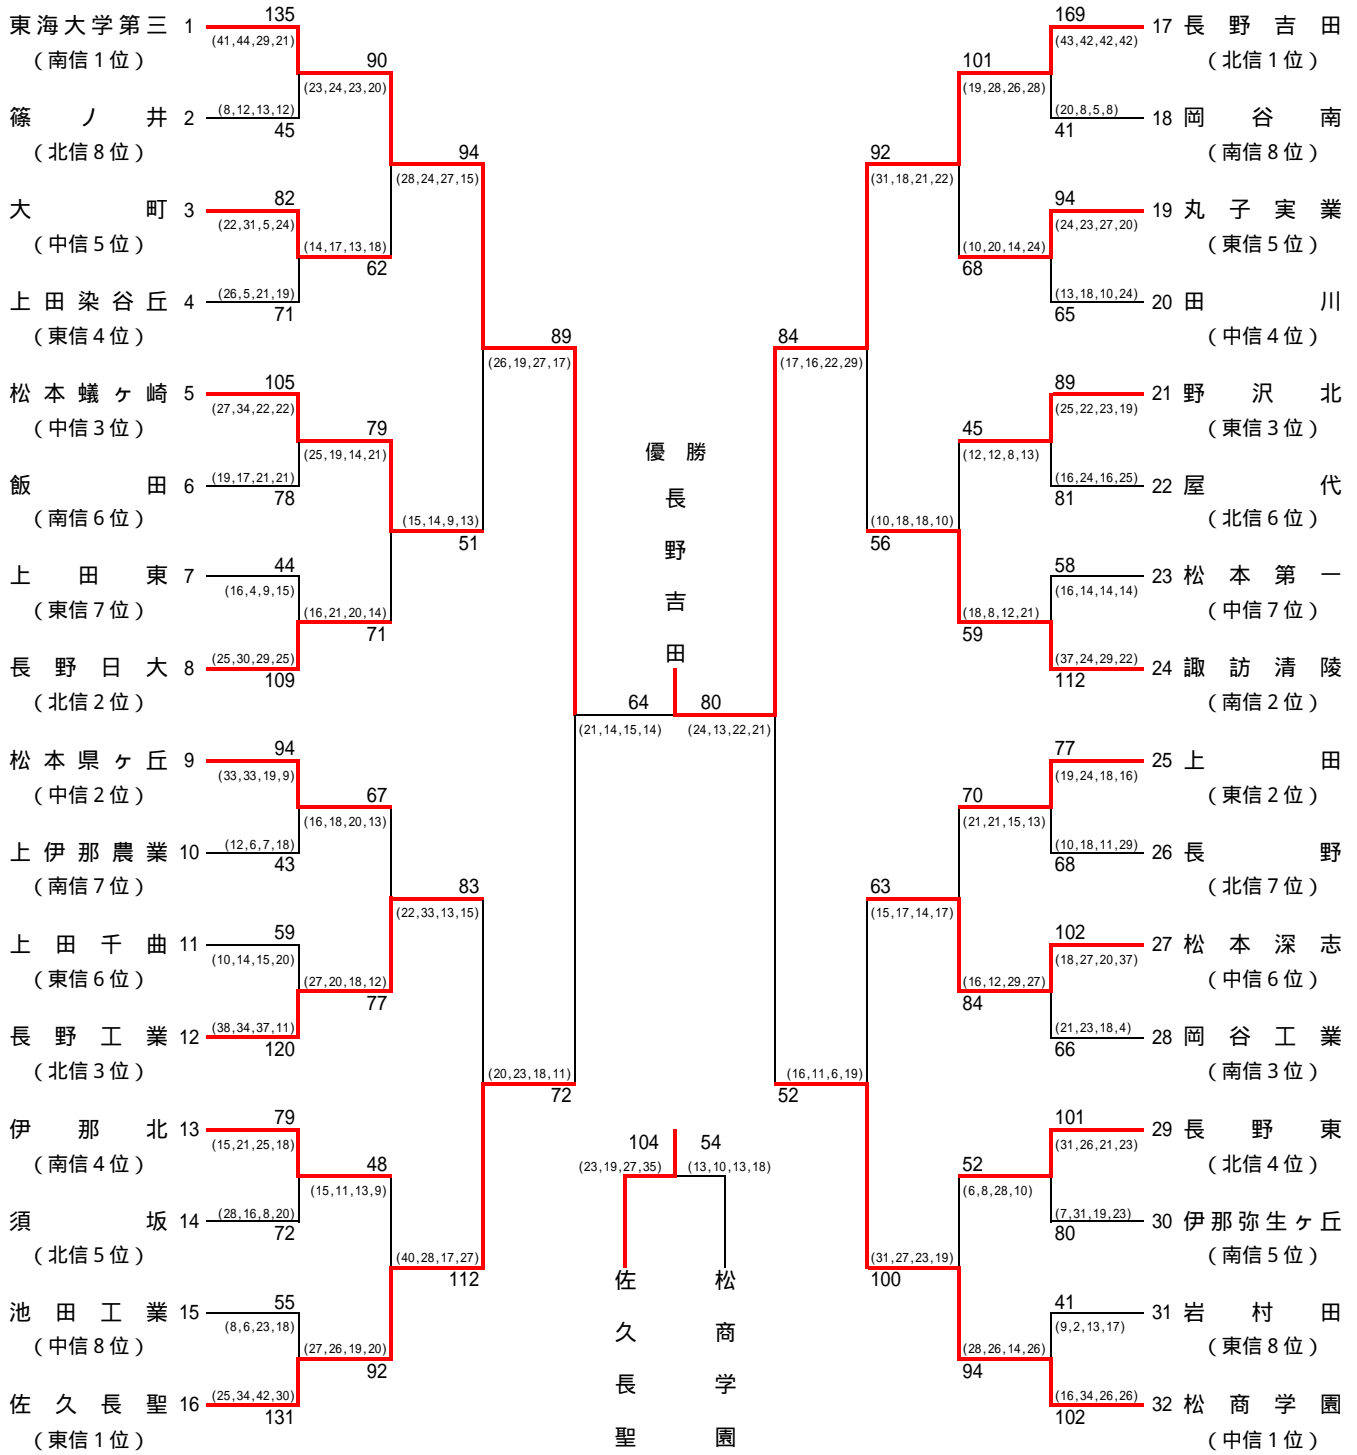

平成16年度 長野県高等学校新人体育大会バスケットボール競技 結果

長野県高等学校体育連盟バスケットボール専門部

期 日：平成16年12月3日・4日・5日

会 場：松本平広域公園信州スカイパーク体育館・松本市総合体育館・田川高校体育館

【男子】

[順位] 1位 長野吉田
2位 東海大学第三
3位 佐久長聖
4位 松商学園

平成16年度 長野県高等学校新人体育大会バスケットボール競技 結果

長野県高等学校体育連盟バスケットボール専門部

期 日：平成16年12月3日・4日・5日

会 場：松本平広域公園信州スカイパーク体育館・松本市総合体育館・田川高校体育館

【女子】

[順位] 1位 東海大学第三
2位 佐久長聖
3位 伊那弥生ヶ丘
4位 小諸