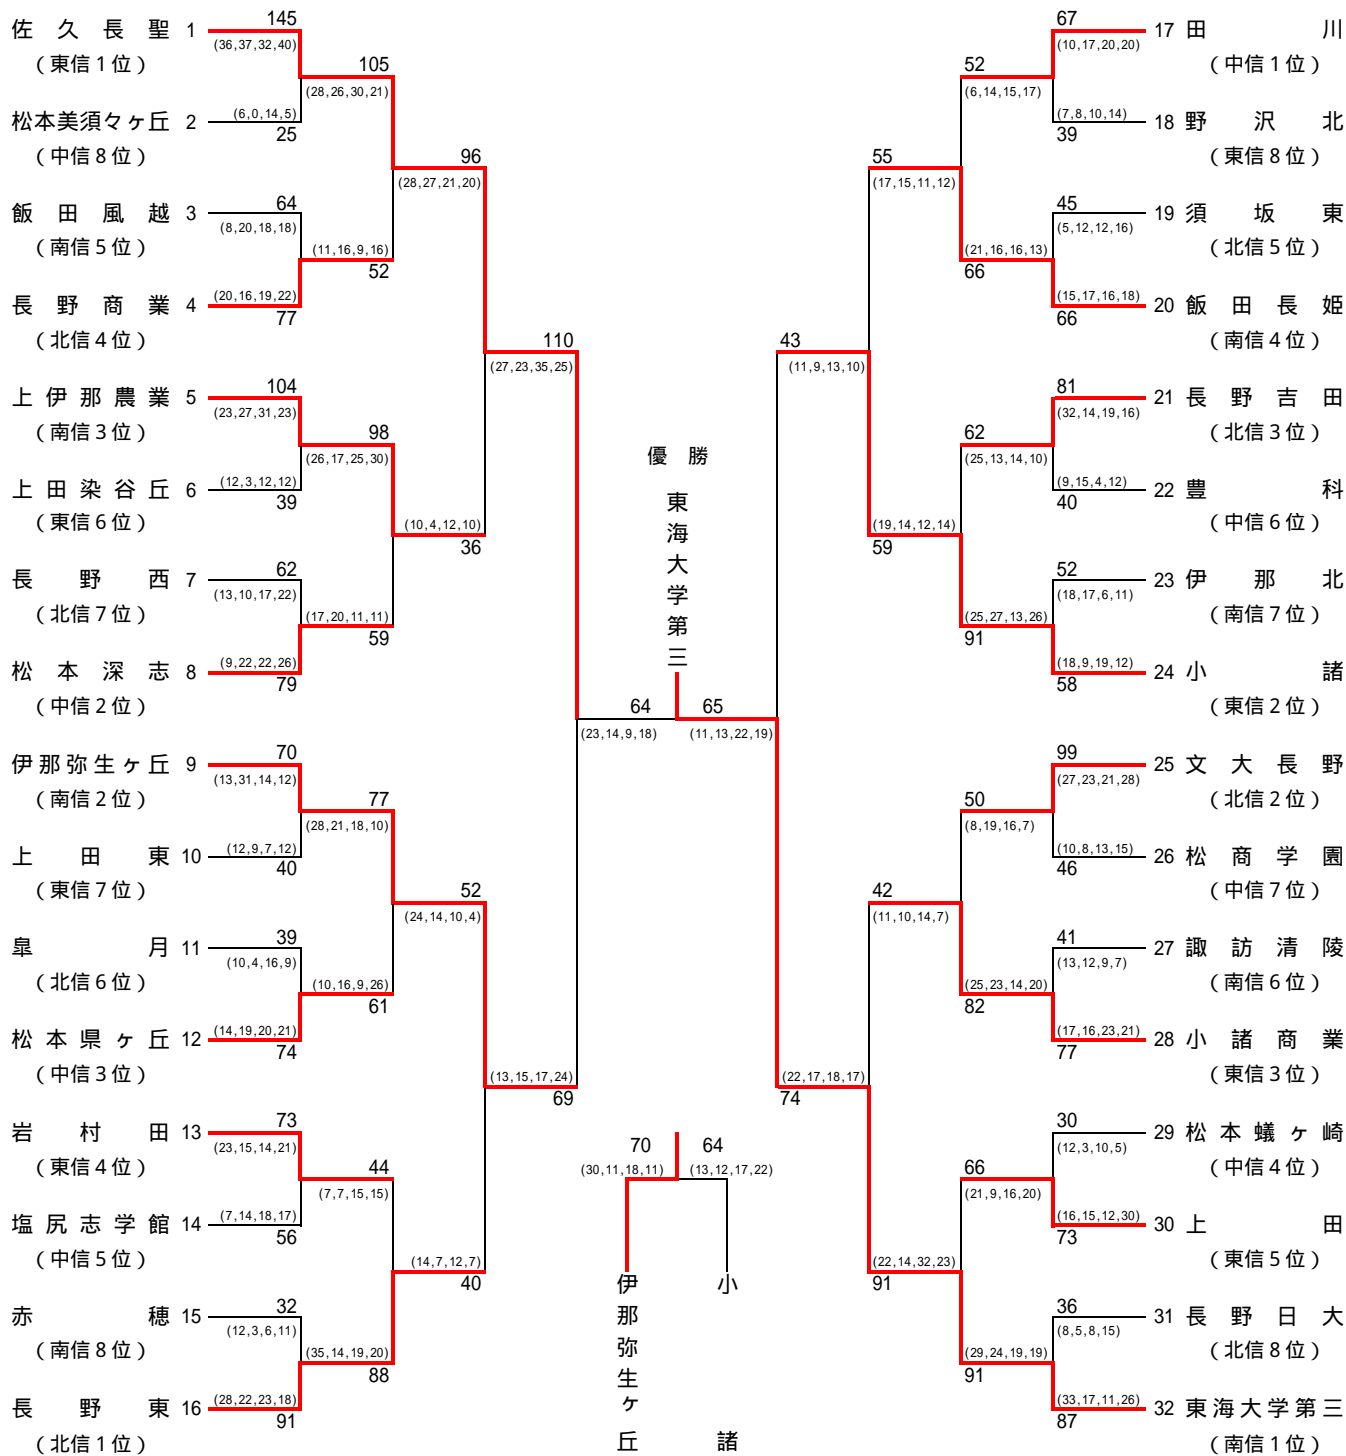

平成16年度 長野県高等学校新人体育大会バスケットボール競技 結果

長野県高等学校体育連盟バスケットボール専門部

期 日：平成16年12月3日・4日・5日

会 場：松本平広域公園信州スカイパーク体育館・松本市総合体育館・田川高校体育館

【男子】

[順位] 1位 長野吉田
2位 東海大学第三
3位 佐久長聖
4位 松商学園

平成16年度 長野県高等学校新人体育大会バスケットボール競技 結果

長野県高等学校体育連盟バスケットボール専門部

期 日：平成16年12月3日・4日・5日

会 場：松本平広域公園信州スカイパーク体育館・松本市総合体育館・田川高校体育館

【女子】

[順位] 1位 東海大学第三
2位 佐久長聖
3位 伊那弥生ヶ丘
4位 小諸