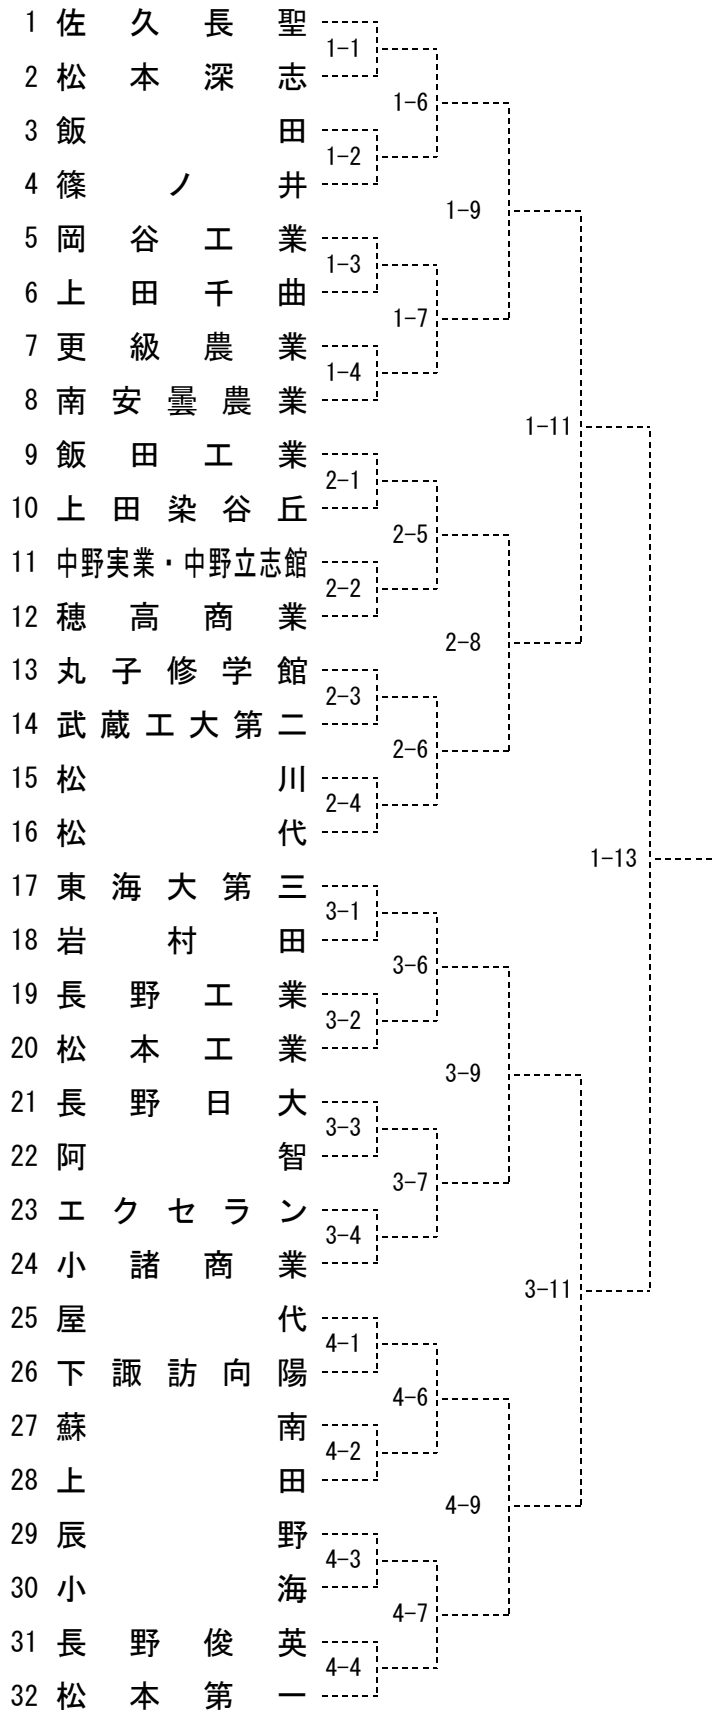

男子団体

女子団体

北信越出場校決定戦(3決)