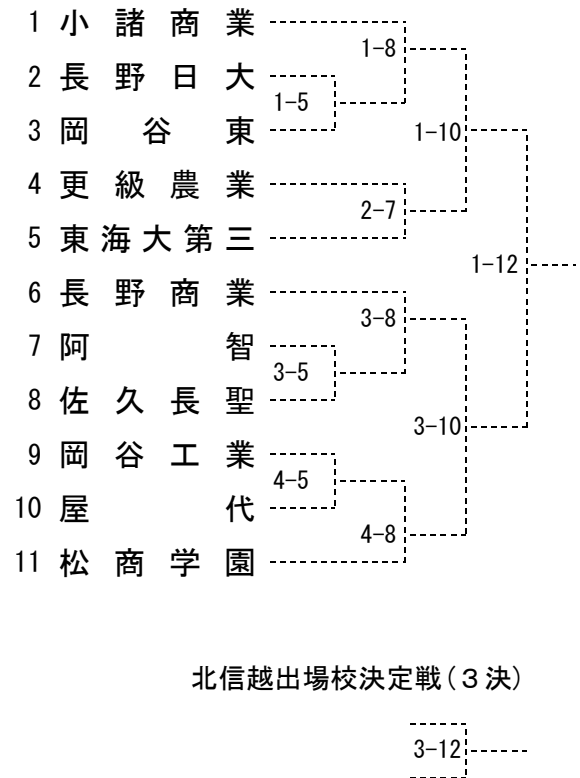

男子団体

女子団体

北信越出場校決定戦(3決)