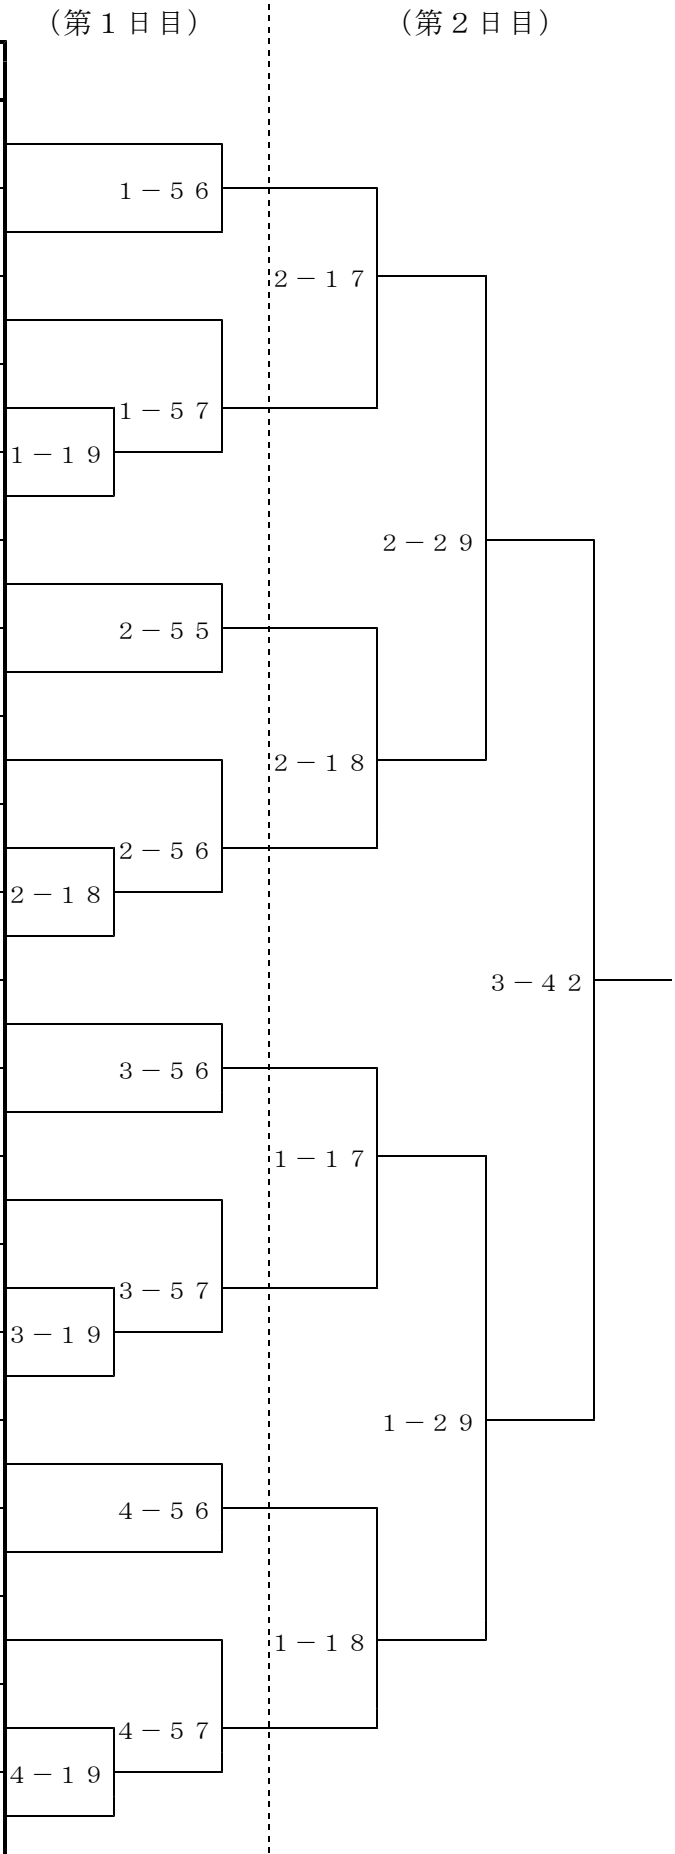

女子70kg級 組合せ

(第1日目)

(第2日目)

番号	氏名	県名	学校名
1	長内 香月	富山	高岡龍谷
2	鈴木 里美	福井	福工大福井
3	永井 絵理	長野	松商学園
4	野村 茉由	石川	金沢泉丘
5	小田 彩那	新潟	村上
6	相馬 春奈	新潟	日本文理
7	若林 美和子	長野	屋代
8	松田 春香	福井	北陸
9	山田 知佳	石川	金沢
10	関岡 真琴	富山	砺波
11	岩越 千佳	福井	福工大福井
12	原 寿々子	長野	東海大三
13	島瀬 晴菜	富山	小杉
14	佐藤 ひかり	新潟	東京学館
15	石野 早恵	石川	金沢向陽
16	福島 布美夏	長野	佐久長聖
17	野村 杏子	富山	富山商業
18	谷内 美希	石川	学院東
19	頓所 礼菜	新潟	日本文理
20	岡本 明美	福井	若狭