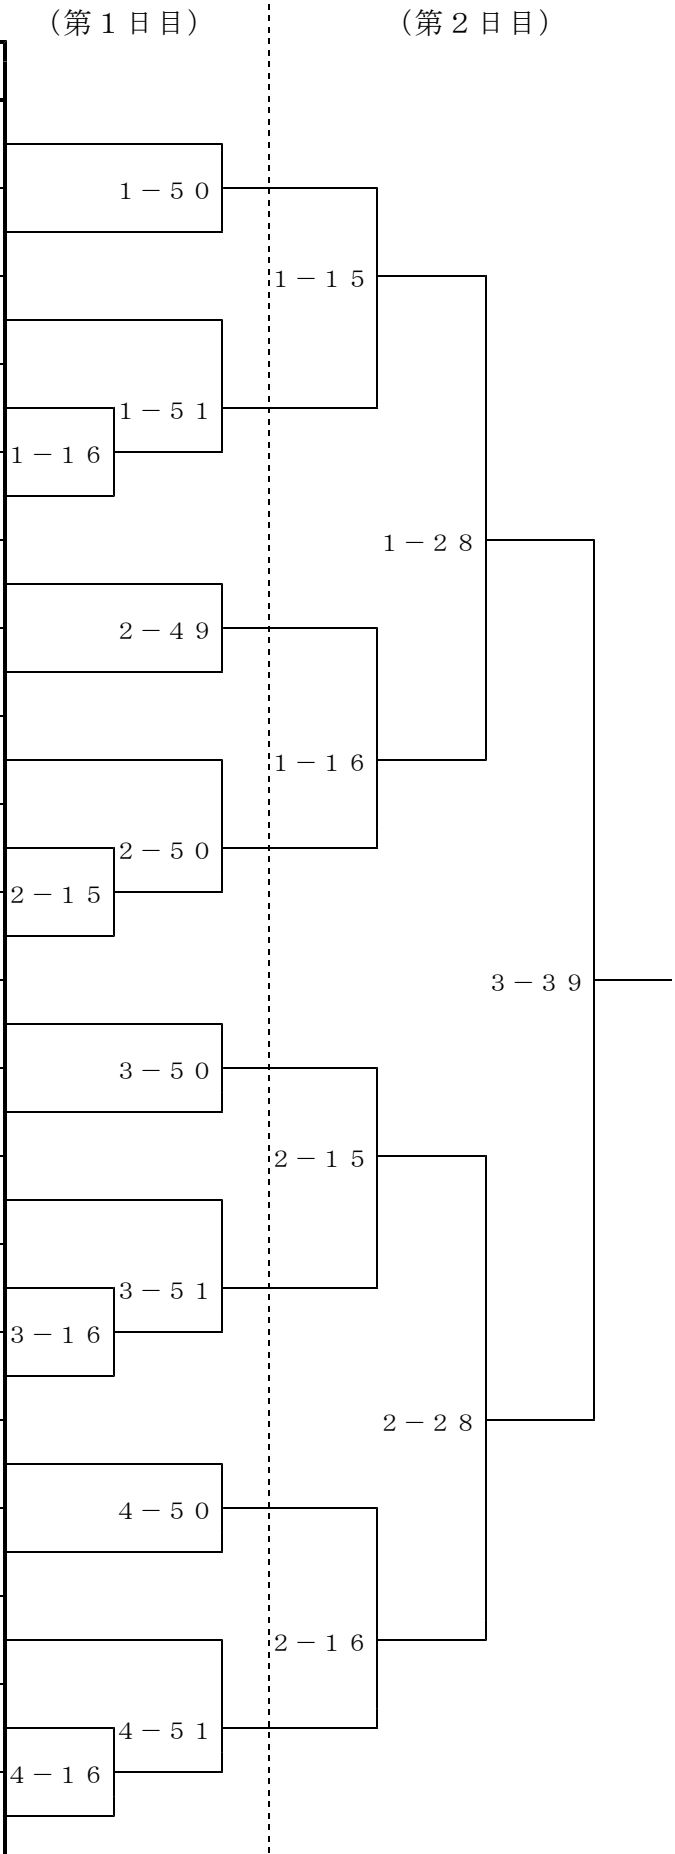

女子52kg級 組合せ

(第1日目)

(第2日目)

番号	氏名	県名	学校名
1	上野 扇京	富山	高岡龍谷
2	高野 みのり	新潟	日本文理
3	西本 ひろ佳	福井	羽水
4	福田 真優美	長野	佐久長聖
5	谷内 さくら	石川	金沢向陽
6	宮川 拓美	石川	小松大谷
7	嶋本 愛弓	福井	若狭
8	川崎 岬	新潟	新発田農業
9	鳥山 菜々美	長野	松商学園
10	川崎 詩織	富山	小杉
11	五十嵐 祥子	新潟	高志
12	中村 葉子	福井	丹南
13	中橋 美耶	富山	富山商業
14	柳生 真優	石川	学院東
15	今井 稚菜	長野	佐久長聖
16	増田 彩花	福井	福工大福井
17	清都 朱音	富山	高岡
18	出口 クリスタ	長野	松商学園
19	米田 愛理子	石川	津幡
20	石川 榛那	新潟	佐渡