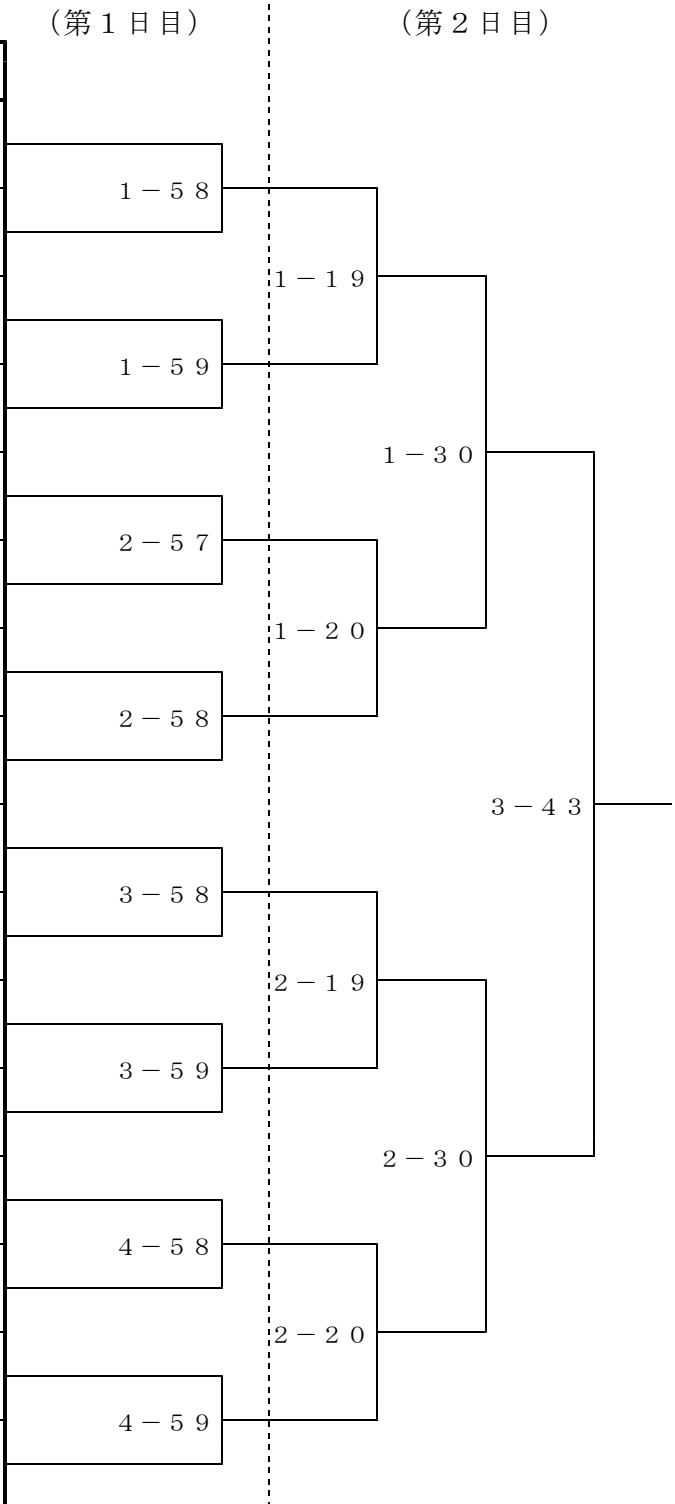

女子78kg級 組合せ

(第1日目)

(第2日目)

番号	氏名	県名	学校名
1	宮川 史帆	長野	松商学園
2	山崎 絵里	福井	敦賀
3	田邊 雅	新潟	日本文理
4	中山 藍梨	富山	富山商業
5	橋高 朱理	石川	学院東
6	多田 真優	新潟	帝京長岡
7	吉村 ちづる	福井	鯖江
8	石橋 彩	富山	小杉
9	城地 綾乃	福井	高志
10	小熊 実花	新潟	日本文理
11	岡本 亜弓	石川	金沢伏見
12	横丁 野々花	富山	小杉
13	佐久間 千穂	新潟	高志
14	紙谷 麻里	福井	福工大福井
15	濱本 舞実	富山	高岡龍谷
16	金場 沙織	石川	金沢二水