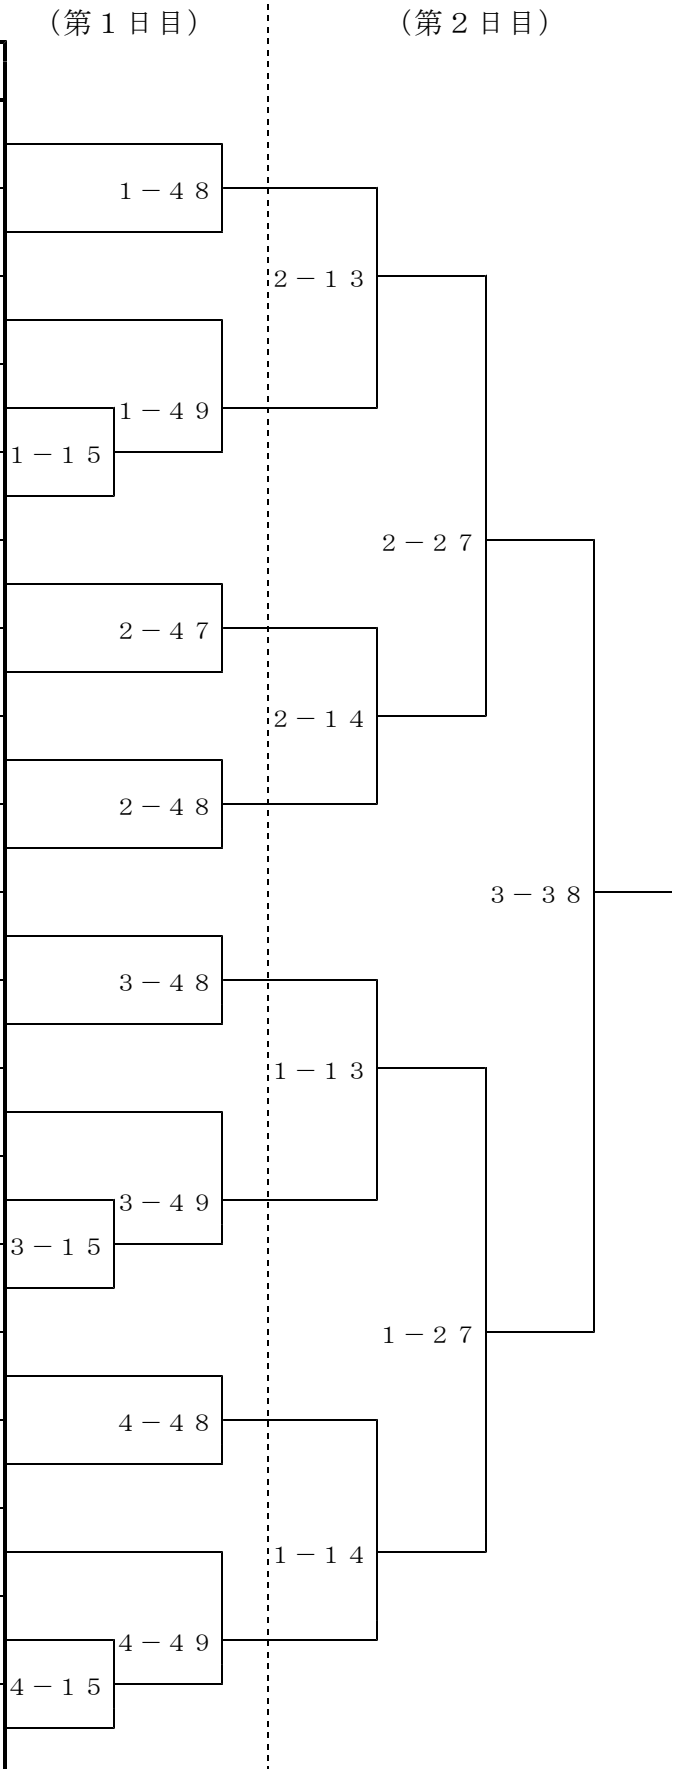

女子48kg級 組合せ

(第1日目)

(第2日目)

番号	氏名	県名	学校名
1	前田 怜美	福井	北 陸
2	森川 幸歩	石川	金 沢 向 陽
3	奥村 仁美	富山	富 山 商 業
4	山口 美咲	長野	松 商 学 園
5	斎藤 瑞穂	新潟	新 潟 第 一
6	堀川 奈津美	新潟	佐 渡
7	加門 美帆	富山	高 岡 第 一
8	宮本 由	石川	学 院 東
9	坂口 仁美	長野	小 諸 商 業
10	田中 夏子	石川	津 幡
11	稲毛 渚	富山	入 善
12	斉藤 優	福井	福工大福井
13	木村 南菜	新潟	東 京 学 館
14	白澤 夏奈	長野	松 商 学 園
15	上田 莉那	富山	高 岡 龍 谷
16	藤田 夏海	福井	若 狭
17	小林 美優	長野	松 商 学 園
18	清水 春乃	新潟	佐 渡 総 合
19	才鷹 巴美	石川	金 沢