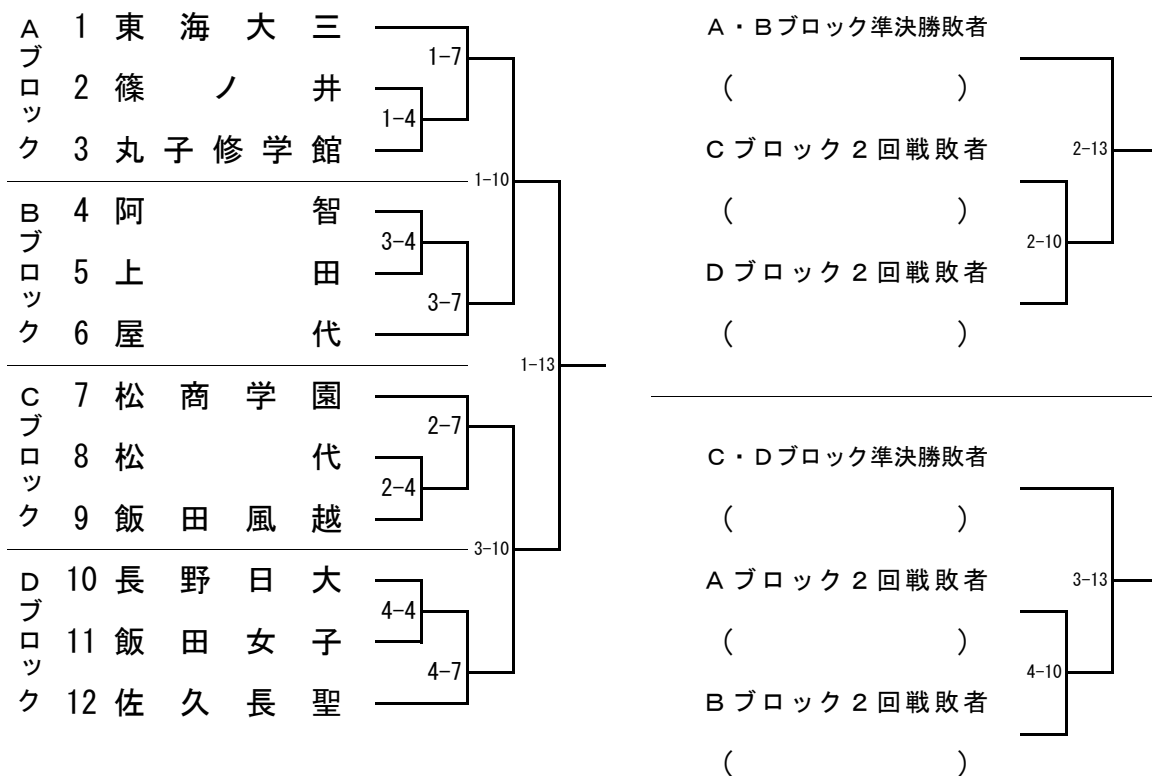

# 男子団体

## 5位決定敗者復活戦（北信越出場決定戦）

## 3位決定敗者復活戦（北信越出場決定戦）