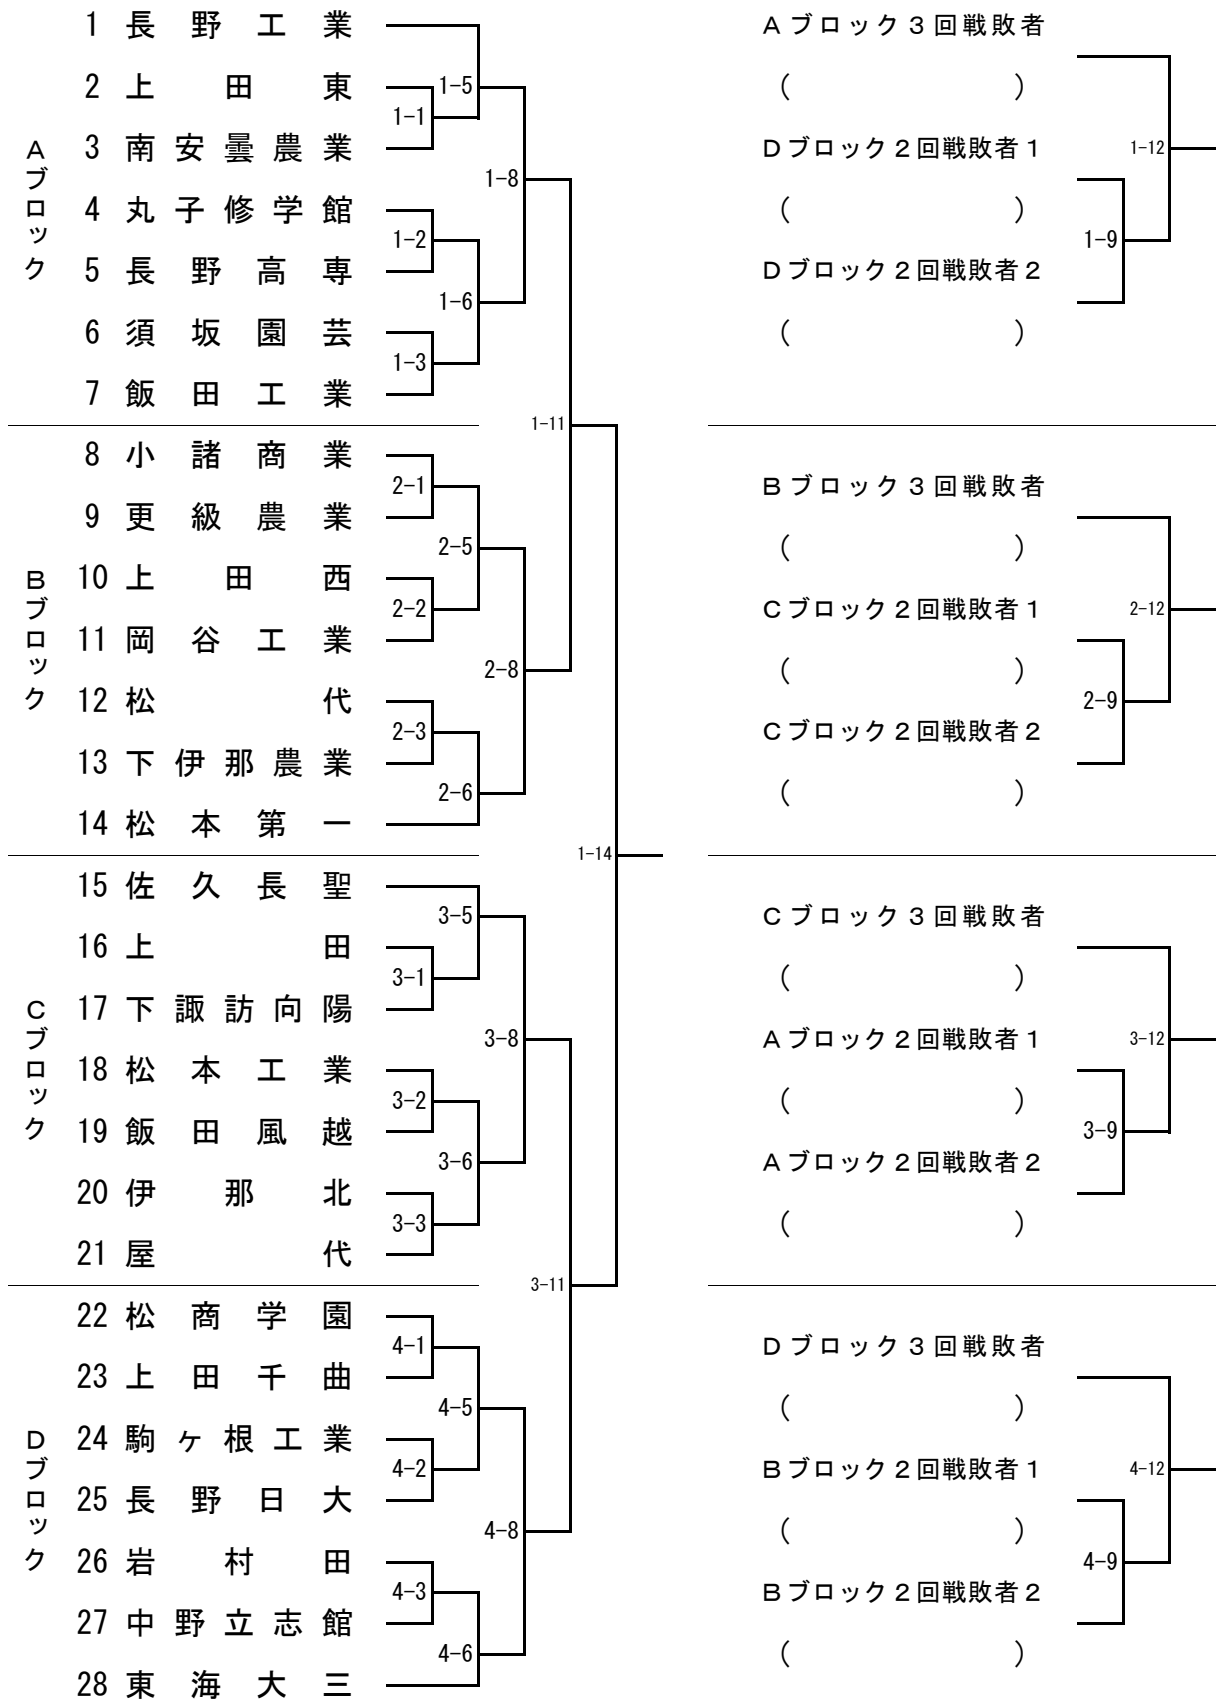

# 男子団体

## 5位決定敗者復活戦（北信越出場決定戦）

# 女子団体

## 3位決定敗者復活戦（北信越出場決定戦）