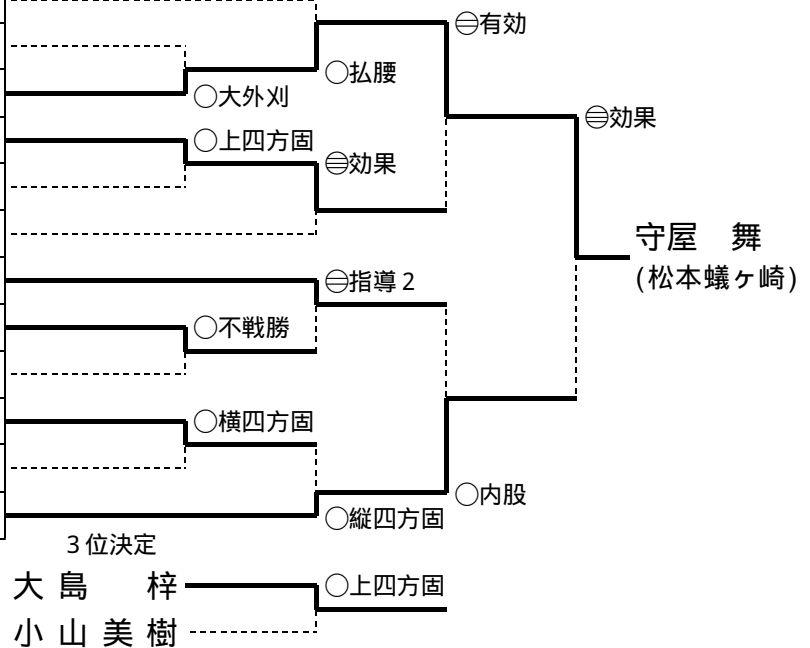

女子 52kg級

番号	氏名	学校名
1	土屋絵里奈	佐久長聖
2	田口琴代	飯田風越
3	守屋 舞	松本蟻ヶ崎
4	大島 梓	塩尻志学館
5	萩原智子	岡谷東
6	原明日香	東海大三
7	小山美樹	長野商業
8	原亜珠美	阿智
9	小林郁恵	野沢北
10	纈纈彩乃	飯田風越
12	鳴澤智恵子	岡谷東
11	笹井さなえ	松商学園