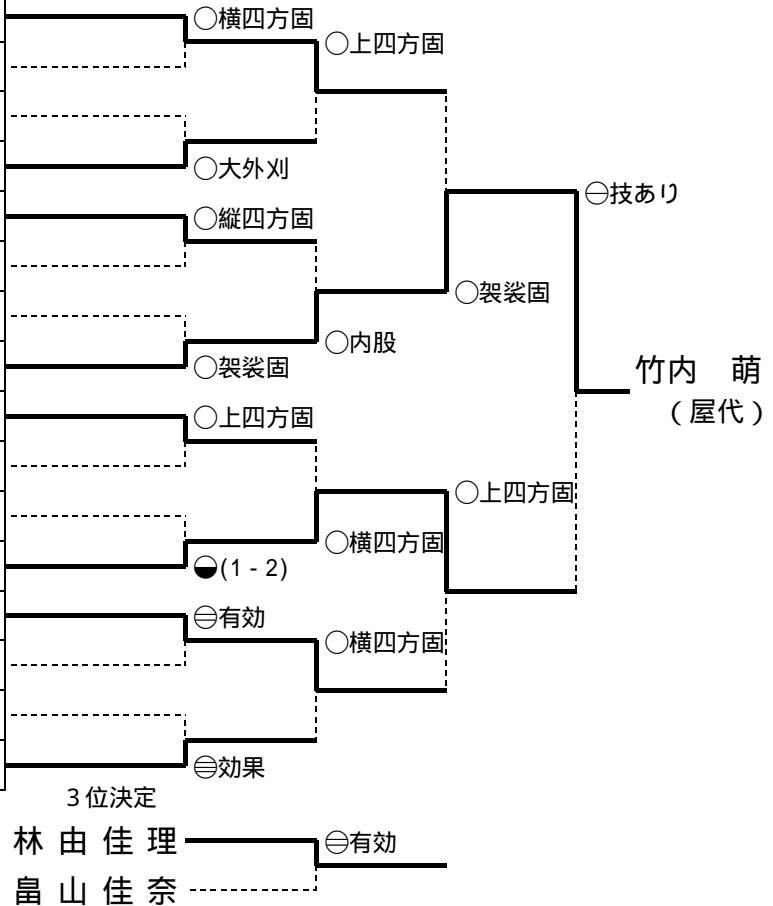

平成17年度 長野県高等学校総合体育大会 柔道競技大会
兼 第50回長野県高等学校柔道選手権大会

女子 57kg級

会場 上田市自然運動公園総合体育館

期日 平成17年6月4日

番号	氏名	学校名
1	林 由佳理	飯田工業
2	久保田 瞳	長野女子
3	山浦 美春	小諸商業
4	越原 未歩	松商学園
5	大塚 亜耶	小海
6	西本 由貴	松川
7	原 史子	阿智
8	竹内 萌	屋代
9	丸山 亜瑞沙	佐久長聖
10	尾澤 美佐	阿智
11	小林 由佳	長野日大
12	松村 和子	飯田風越
13	畠山 佳奈	長野商業
14	坂本 春菜	東海大三
15	相磯 沙弥	佐久長聖
16	中田 彩夏	松本県ヶ丘