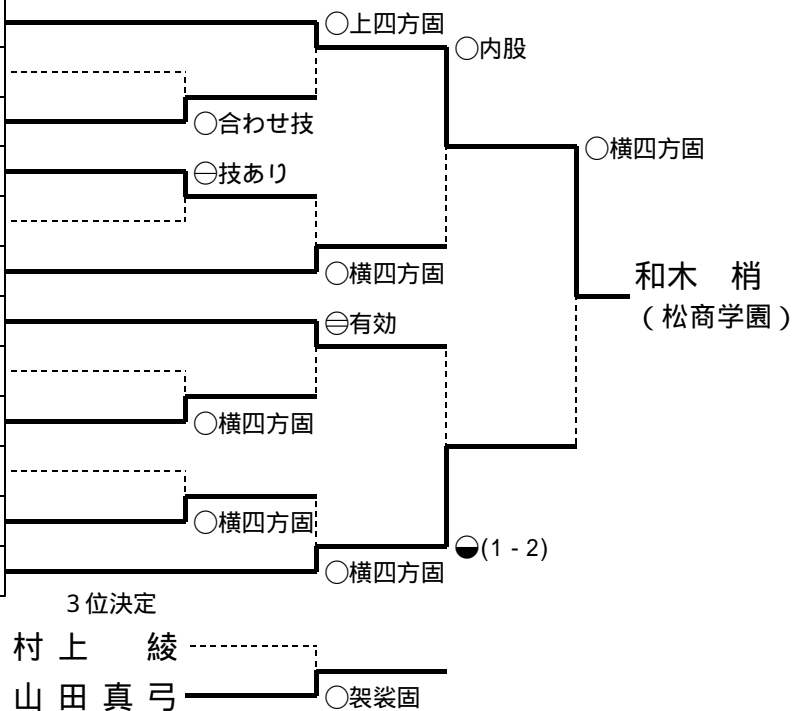

女子 63kg級

番号	氏名	学校名
1	和木 梢	松商学園
2	大平 あかね	飯田風越
3	池田 沙織	小諸商業
4	手塚 佑美	長野商業
5	宮川 美由紀	小諸商業
6	村上 綾	阿智
7	山田 真弓	松代
8	堀内 佳恵	丸子実業
9	立石 藍	松本松南
10	小松 玲菜	東海大三
11	館石 涼子	松本工業
12	石谷 早織	佐久長聖