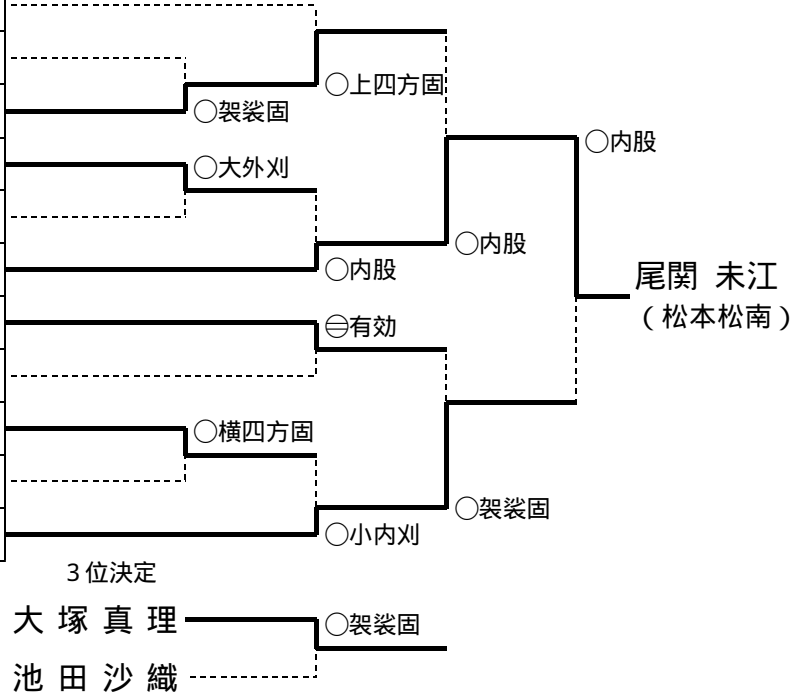

平成17年度 長野県高等学校総合体育大会 柔道競技大会
兼 第50回長野県高等学校柔道選手権大会

女子 70kg級

会場 上田市自然運動公園総合体育館
期日 平成17年6月4日

番号	氏名	学校名
1	木村 麻里	飯田工業
2	山越 万智子	篠ノ井
3	大塚 真理	佐久長聖
4	深澤 絢香	長野吉田
5	関 泉季	上田千曲
6	尾関 未江	松本松南
7	池田 沙織	長野日大
8	牧内 香苗	上田
9	小林 愛弥	松商学園
10	増田 瑠美	上田千曲
11	鎌原 梓	小諸商業