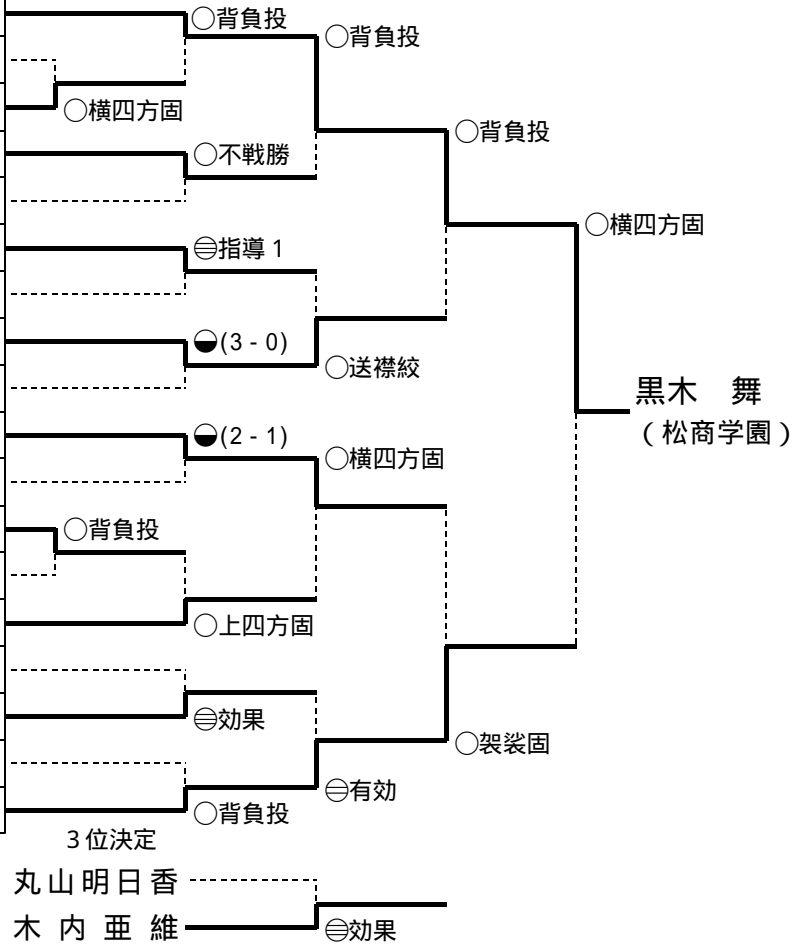

津金謙太
(松本第一)

平成17年度 長野県高等学校総合体育大会 柔道競技大会 兼 第50回長野県高等学校柔道選手権大会

男子 100kg超級

会場 上田市自然運動公園総合体育館
期日 平成17年6月4日

番号	氏名	学校名	技名	結果
1	細野 祐樹	松本第一	○大外刈	
2	高橋 瑞樹	松代		⊖効果
3	宮原 唯史	辰野	⊖有効	
4	中村 文哉	松代	○合わせ技	
5	加藤 孝一	武工大第二	○横四方固	
6	川崎 恭平	岡谷南		
7	近喰 亮太	丸子実業	○肩固	
8	小林 貴裕	長野工業	○上四方固	
9	小山大貴	松本第一	●(3-0)	
10	内山 敏和	岡谷南		⊖効果
11	青木 慶太	丸子実業	○内股	
12	西沢 勇希	松本第一	○払腰	
13	六川 優一	上田染谷		⊖効果
14	山城 明	坂城		
15	小松 悠	東海大三	○袈裟固	
16	藤本 郁也	長野工業	○払腰	
17	野田 尚也	木曾山林	○大腰	
18	米山 康平	駒ヶ根工業		○払腰
19	青木 大輔	北佐久農	○大内返	
20	荒井 健博	辰野	○合わせ技	
21	鎌田 浩貴	更級農業	⊖有効	
22	赤尾 竜男	丸子実業		
23	西澤 匠	南安曇農	○大外刈	
24	中村 弘美	飯田工業	○腕緘	
25	篠原 貴光	更級農業	○棄権勝ち	
26	秋山 弘	東部		○袈裟固
27	平林 佑規	松商学園	○袈裟固	
28	武士 和哉	長野工業	○合わせ技	
29	中沢 健太	豊科		⊖有効
30	三枝 佑輝	東海大三		
31	岩崎 圭佑	佐久長聖	⊖有効	●(1-2)

中村 弘美
(飯田工業)

平成17年度 長野県高等学校総合体育大会 柔道競技大会
兼 第50回長野県高等学校柔道選手権大会

女子 48kg級

会場 上田市自然運動公園総合体育館

期日 平成17年6月4日

番号	氏名	学校名
1	黒木 舞	松商学園
2	松宇美也子	篠ノ井
3	西川美咲	上田
4	丸山亜寿巴	長野日大
5	林佳奈	岡谷工業
6	蟹澤奈々	長野吉田
7	松尾菜苗	飯田風越
8	丸山明日香	エクセラン
9	山本麻澄	小諸商業
10	木内亜維	屋代
11	長保美也	松本蟻ヶ崎
12	菊池智恵	小海
13	久保田まり奈	長野女子
14	小林弥姫	松商学園
15	高木美保	小諸商業
16	中村弥生	松商学園
17	石堂 怜	長野女子
18	宇治龍奈	岡谷東