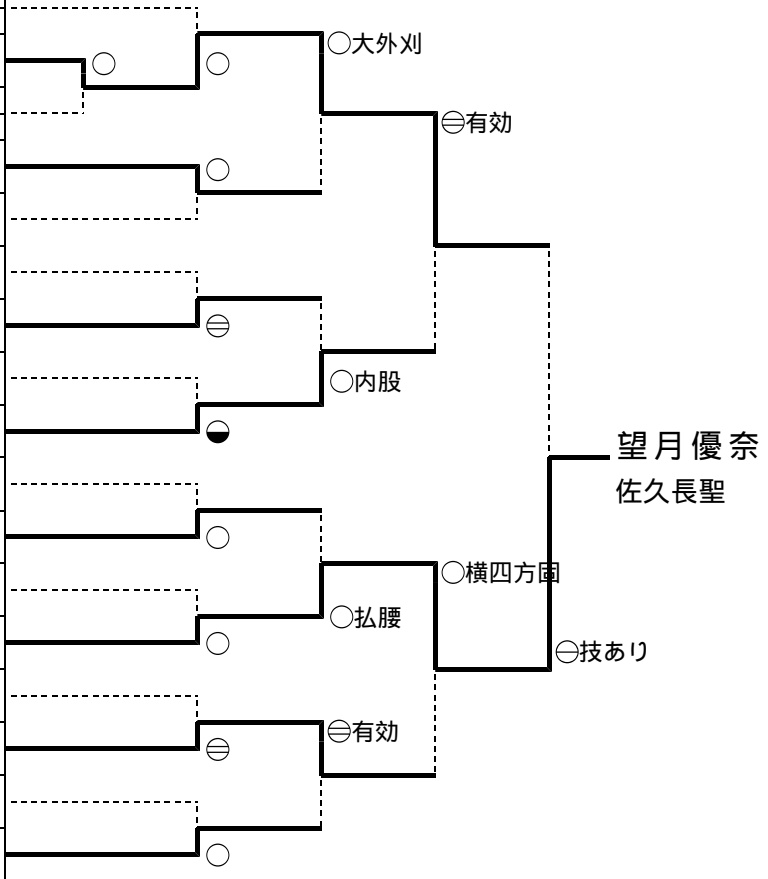

第34全国高等学校柔道選手権大会長野県大会

会場 小諸市武道館
期日 平成24年1月20日

女子 57kg級

番号	氏名	学校名
1	中濱由芽	屋代
2	白鳥里美	松代
3	小林みき	佐久長聖
4	半田かな子	松代
5	小林明日美	篠ノ井
6	斉藤貴子	篠ノ井
7	大井美穂	須坂園芸
8	佐藤果歩	松商学園
9	守屋麻実	松本蟻ヶ崎
10	玉井すず花	篠ノ井
11	松林萌々子	長野日大
12	熊谷日加里	松商学園
13	望月優奈	佐久長聖
14	近藤早那子	屋代
15	柳川友永	東海大三
16	中倉綾香	小諸商業
17	大野美乃里	長野日大