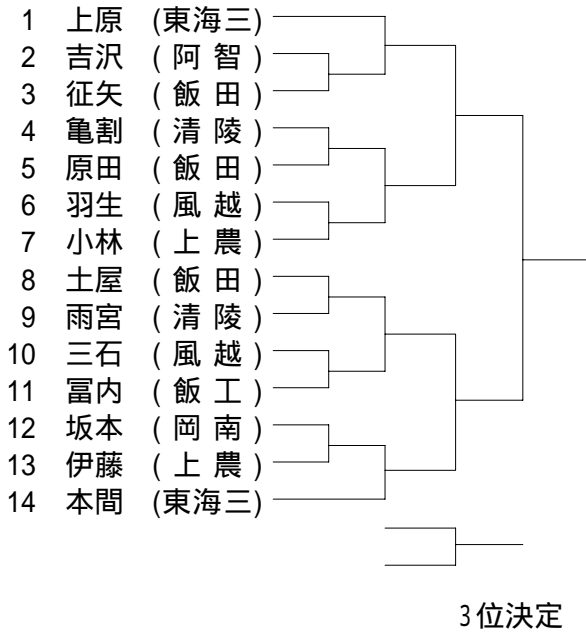

男子60kg級

男子81kg級

男子90kg級

男子66kg級

男子100kg級

男子73kg級

男子100kg超級