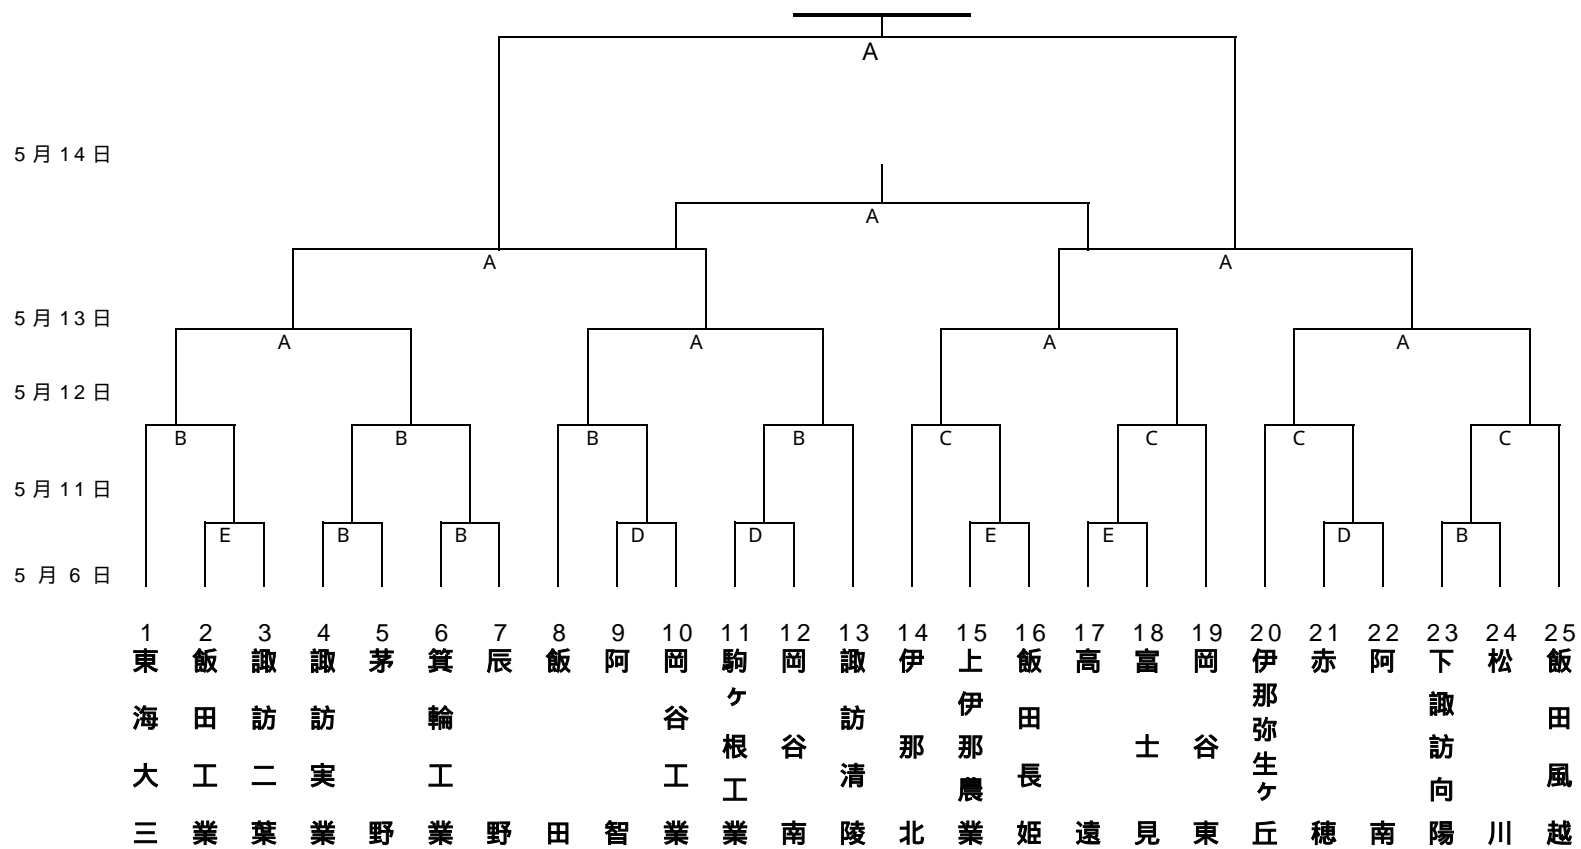

## 平成19年度 南信総体組み合わせ 5月6日・11日～14日

茅野市陸上競技場 辰野高校第二グラウンド 岡谷東高校 伊那北高校 上伊那農業高校

A:茅野市陸上競技場 B:辰野高校第二グラウンド C:岡谷東高校 D:伊那北高校 E:上伊那農業高校