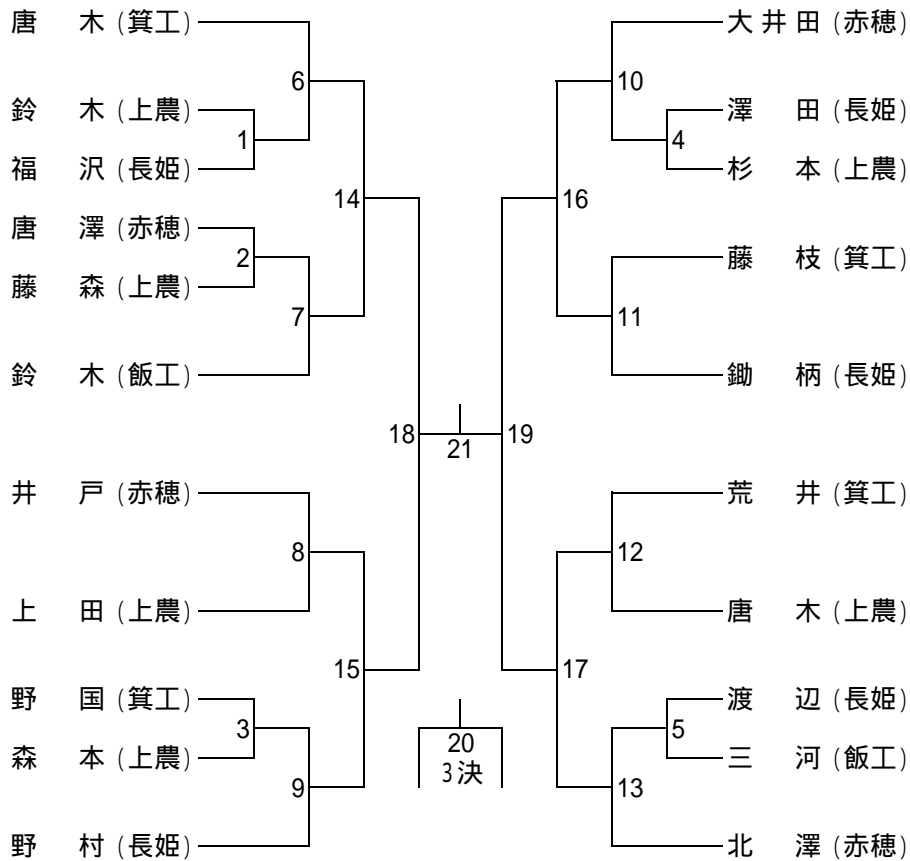

バドミントン(女子)

個人戦

審判

1	藤枝・鋤柄
2	荒井・唐木
3	唐澤・藤森・鈴木
4	井戸・上田
5	野国・森本・野村
6	大井田・澤田・杉本
7	藤枝・鋤柄
8	荒井・唐木
9	渡辺・三河・北澤
10	唐木・鈴木・福沢
11	唐澤・藤森・鈴木
12	井戸・上田
13	野国・森本・野村
14	試合6・7敗者
15	試合8・9敗者
16	試合10・11敗者
17	試合12・13敗者
18	試合14・15敗者
19	試合16・17敗者
20	職員+生徒
21	職員+生徒

- 1位 _____
- 2位 _____
- 3位 _____
- 4位 _____

団体戦

審判

1	赤穂
2	1敗者