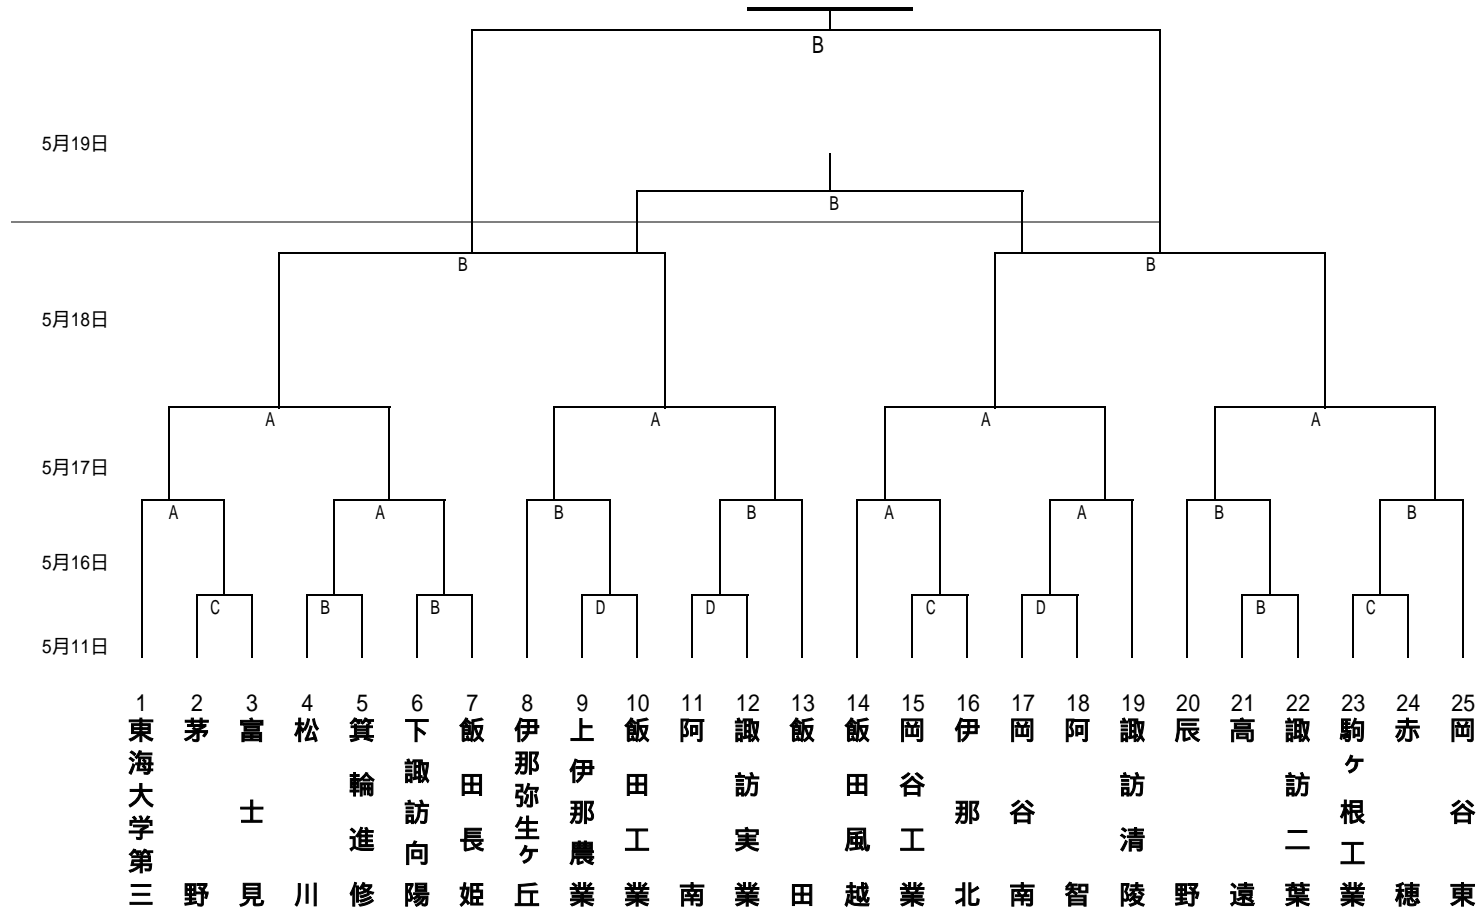

平成20年度 南信総体組み合わせ 5月11日・16日～19日
 茅野市陸上競技場 辰野高校第二グラウンド 岡谷東高校 上伊那農業高校

A: 茅野市陸上競技場 B: 辰野高校第二グラウンド C: 岡谷東高校 D: 上伊那農業高校