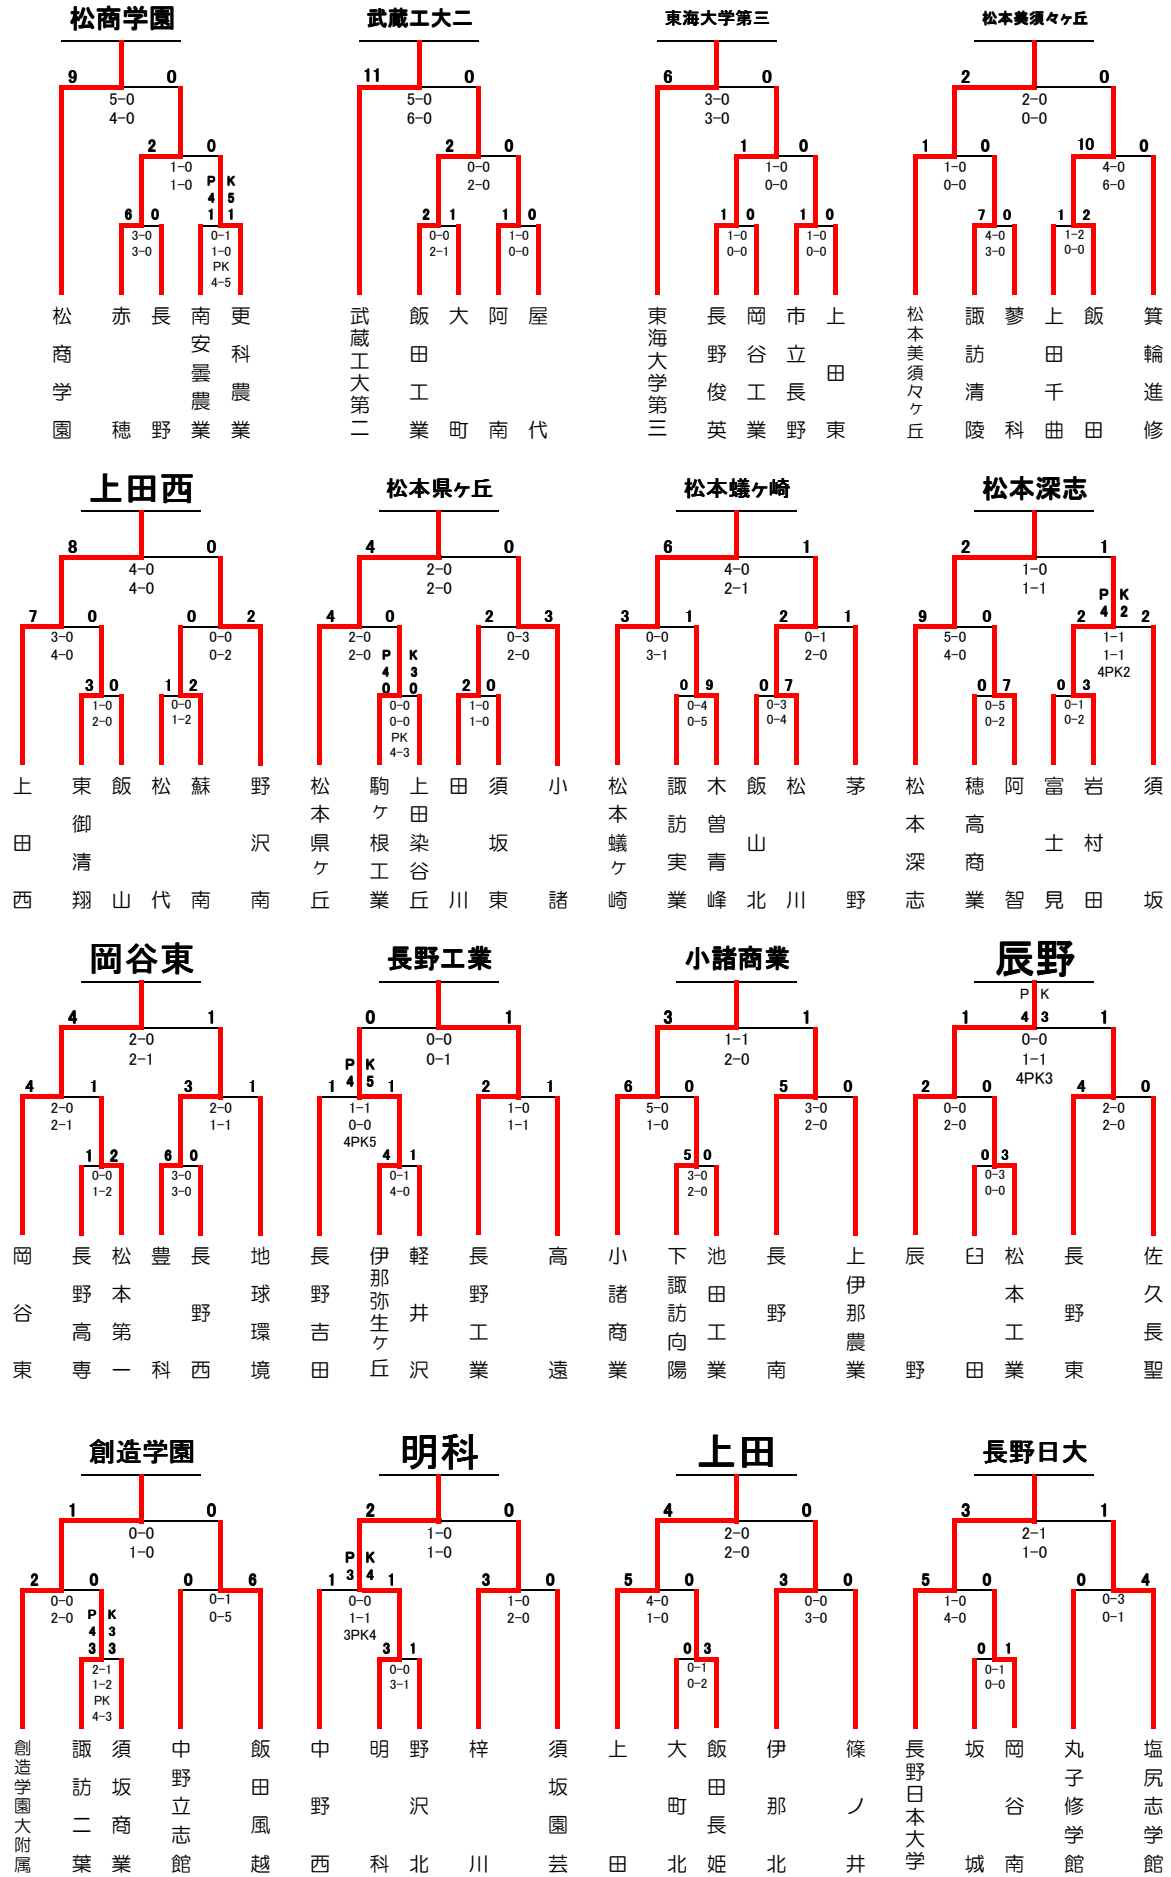

平成20年度 第87回 全国高等学校サッカー選手権大会長野県大会 1~3回戦

会場 県丘: 松本県ヶ丘高校 飯工: 飯田工業高校 塩尻: 塩尻中央スポーツ公園 古戦: 上田古戦場公園 上西: 上田西高校 中西: 中野西高校

辰野: 辰野高校第2グラウンド RA: 千曲川リバーフロントA RB: 千曲川リバーフロントB RC: 千曲川リバーフロントC

伊那: 伊那市陸上競技場 千曲: 千曲市サッカー場 芝生: 松本平広域公園芝生グラウンド アルウィン: 松本平広域公園総合球技場(アルウィン)

開始時間 1回戦 ①10:00 ②11:50 ③13:40 1回戦(7/20の塩尻中央スポーツ公園会場のみ) ① 9:30 ②11:20 ③13:10 ④15:00

2回戦 ①10:00 ②11:50 ③13:40

3回戦 ①10:00 ②12:00 ③14:00