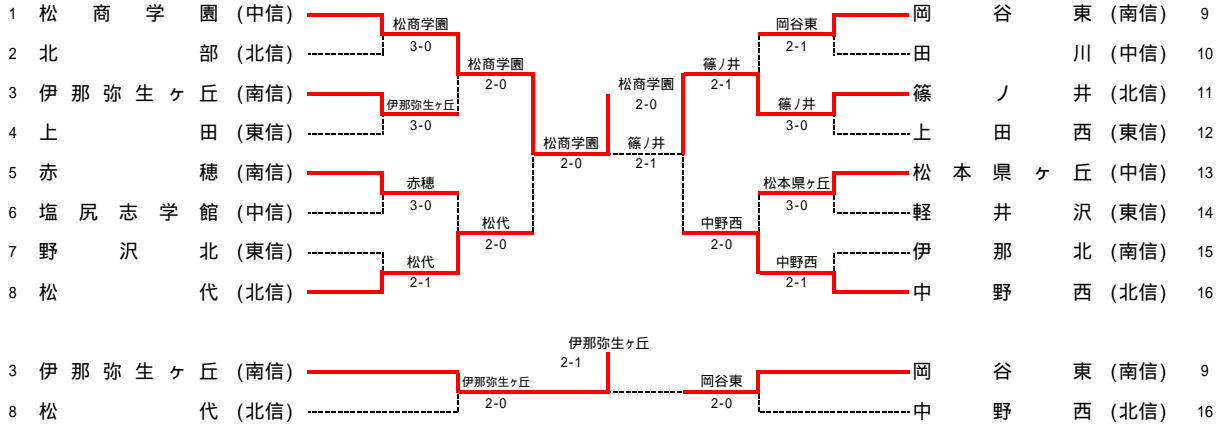

平成20年度長野県高等学校総合体育大会テニス競技大会 女子団体戦 結果

1R1	1	松商学園	3-0	2	北部
D		庭山 芽衣	60		大小 原 圭奈
S1		渡片 倉美	60		佐藤 綾あずさ
S2		大間知 志保	60		山岸 望美

1R2	3	伊那弥生ヶ丘	3-0	4	上田
D		寺平 智咲	61		春原 優花
S1		中村 綾香	61		飯塚 愛実
S2		遠山 奈緒	61		丸山 尚子

1R3	5	赤穂	3-0	6	塩尻志学館
D		近藤 晃代	60		三津屋 里菜
S1		春日 沙織	75		平林 円香
S2		米山 カンナ	61		北原 利瑛

1R4	8	松代	2-1	7	野沢北
D		佐藤 梨絵	62		酒井 希
S1		富田 理香子	46		佐藤 未佳子
S2		林 有紀	63		佐々木 萌

1R5	9	岡谷東	2-1	10	田川
D		川上 史果	60		中村 幸子
S1		今井 恵里	46		大内 咲
S2		小松 彩夏	61		西原 純

1R6	11	篠ノ井	3-0	12	上田西
D		宮田 佳奈	62		齋藤 真美
S1		中村 はるか	62		山下 真祐子
S2		小林 文音	63		称津 美穂里

1R7	13	松本県ヶ丘	3-0	14	軽井沢
D		竹内 茉莉恵	62		止木 夢子
S1		高木 恵梨	61		平川 彩
S2		矢彦澤 里紗	60		河西 圭衣

1R8	16	中野西	2-1	15	伊那北
D		山本 美里	62		松崎 杏理
S1		藤澤 奈美子	63		富山 佑
S2		浅岡 ひと美	36		河上 彩花

2R1	1	松商学園	2-0	3	伊那弥生ヶ丘
D		大間知 志保	80		中山 みなみ
S1		阿部 美遥	80		中村 綾香
S2		庭山 芽衣	30打切		遠山 奈緒

2R2	8	松代	2-0	5	赤穂
D		佐藤 梨絵	97		近藤 晃代
S1		富田 理香子	97		春日 沙織
S2		林 有紀	02打切		米山 カンナ

2R3	11	篠ノ井	2-1	9	岡谷東
D		宮田 佳奈	28		川上 史果
S1		中村 はるか	86		今井 恵里
S2		小林 文音	86		小松 彩夏

2R4	16	中野西	2-0	13	松本県ヶ丘
D		山本 美里	84		李 玲華
S1		藤澤 奈美子	83		伊藤 さくら
S2		浅岡 ひと美			高木 恵梨

3R1	1	松商学園	2-0	8	松代
D		渡片 倉美	81		佐藤 梨絵
S1		阿部 美遥	80		富田 理香子
S2		庭山 芽衣	72打切		林 有紀

3R2	11	篠ノ井	2-1	16	中野西
D		宮田 佳奈	81		山本 美里
S1		中村 はるか	18		藤澤 奈美子
S2		小林 文音	82		浅岡 ひと美

4R1	1	松商学園	2-0	11	篠ノ井
D		渡片 倉美	70打切		宮田 佳奈
S1		阿部 美遥	81		中村 はるか
S2		大間知 志保	80		小林 文音

3決1	3	伊那弥生ヶ丘	2-0	8	松代
D		寺平 智咲	45打切		佐藤 梨絵
S1		中村 綾香	64		富田 理香子
S2		遠山 奈緒	64		林 有紀

3決2	9	岡谷東	2-0	16	中野西
D		川上 史果	45打切		山本 美里
S1		小松 彩夏	61		藤澤 奈美子
S2		鎌 三菜子	64		浅岡 ひと美

3決	3	伊那弥生ヶ丘	2-1	9	岡谷東
D		寺平 智咲	64		川上 史果
S1		中村 綾香	64		今井 恵里
S2		遠山 奈緒	16		小松 彩夏