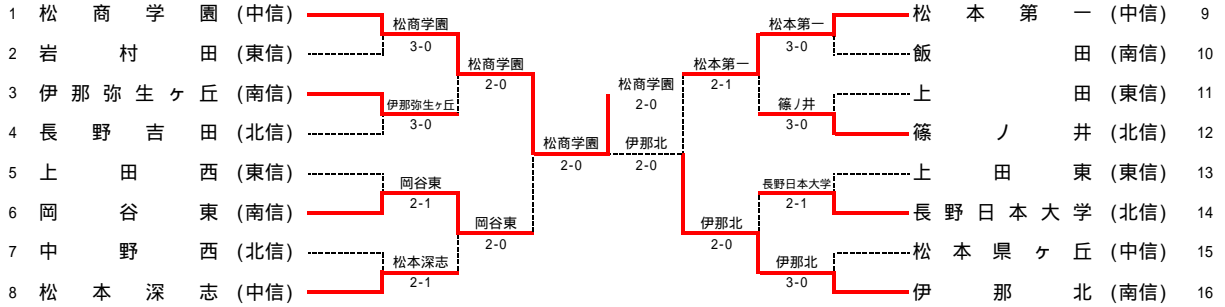

平成20年度長野県高等学校総合体育大会テニス競技大会 男子団体戦 結果

1R1	1	松商学園	3-0	岩村田	2
D		深草大介	61	柳沢拓樹	
S1		伊藤駿	61	小林松平	
S2		中澤優	62	柳澤真弥	

1R2	3	伊那弥生ヶ丘	3-0	長野吉田	4
D		征矢亮太	75	市川耕平	
S1		宮脇佳利	61	水原佑輔	
S2		下島啓太郎	62	山本千尋	

1R3	6	岡谷東	2-1	上田西	5
D		高橋甲稀	76(5)	西田稜太	
S1		田中諒	61	寺原和希	
S2		横内拓弥	26	堀川宥真	