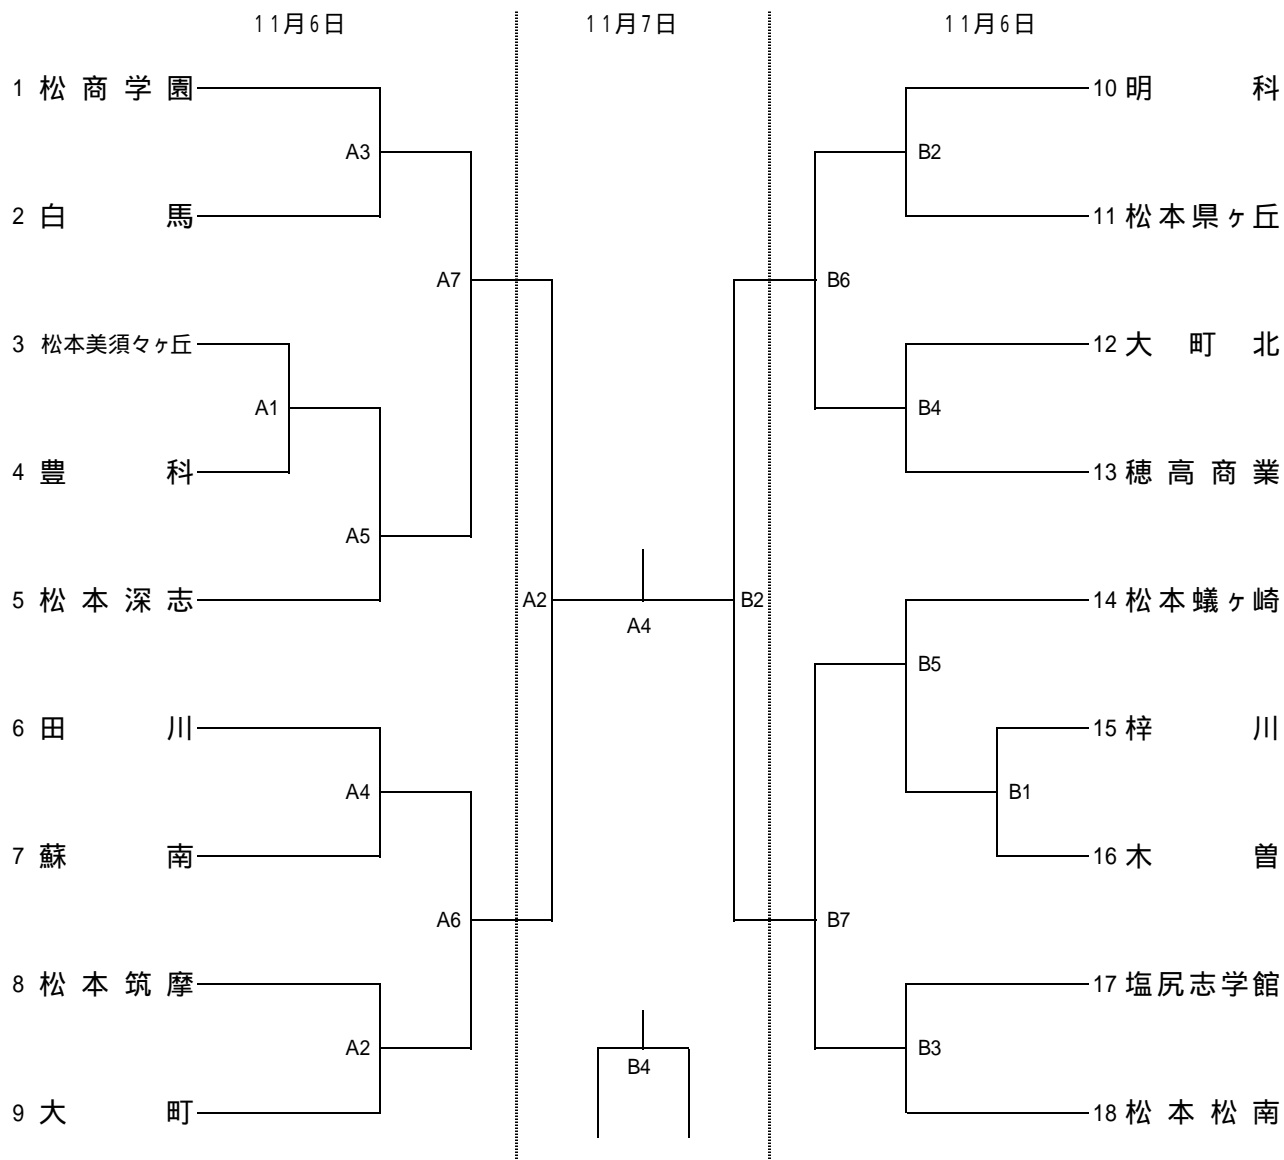

# 平成16年度中信高等学校新人体育大会バレーボール競技会組合せ 【女子】

期日 平成16年11月6日(土)～11月7日(日)

会場 松本美須ヶ丘高校

## 順位決定戦