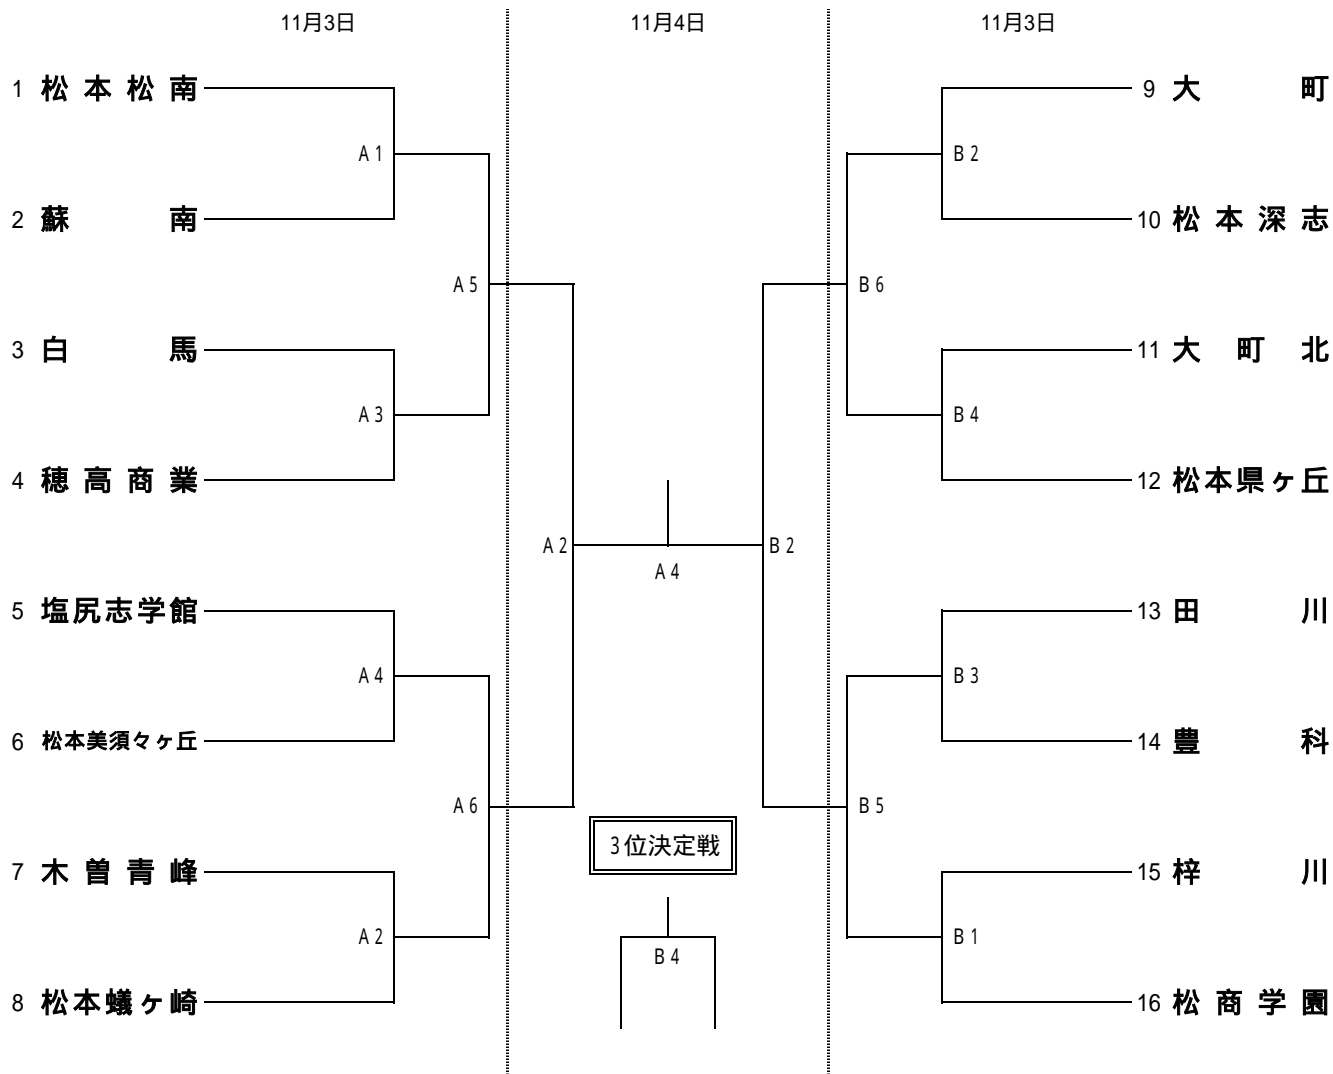

# 平成19年度中信高等学校新人体育大会バレーボール競技会組合せ 【女子】

期 日 平成19年11月3日(土)～11月4日(日)

会 場 松商学園高等学校

順位決定戦