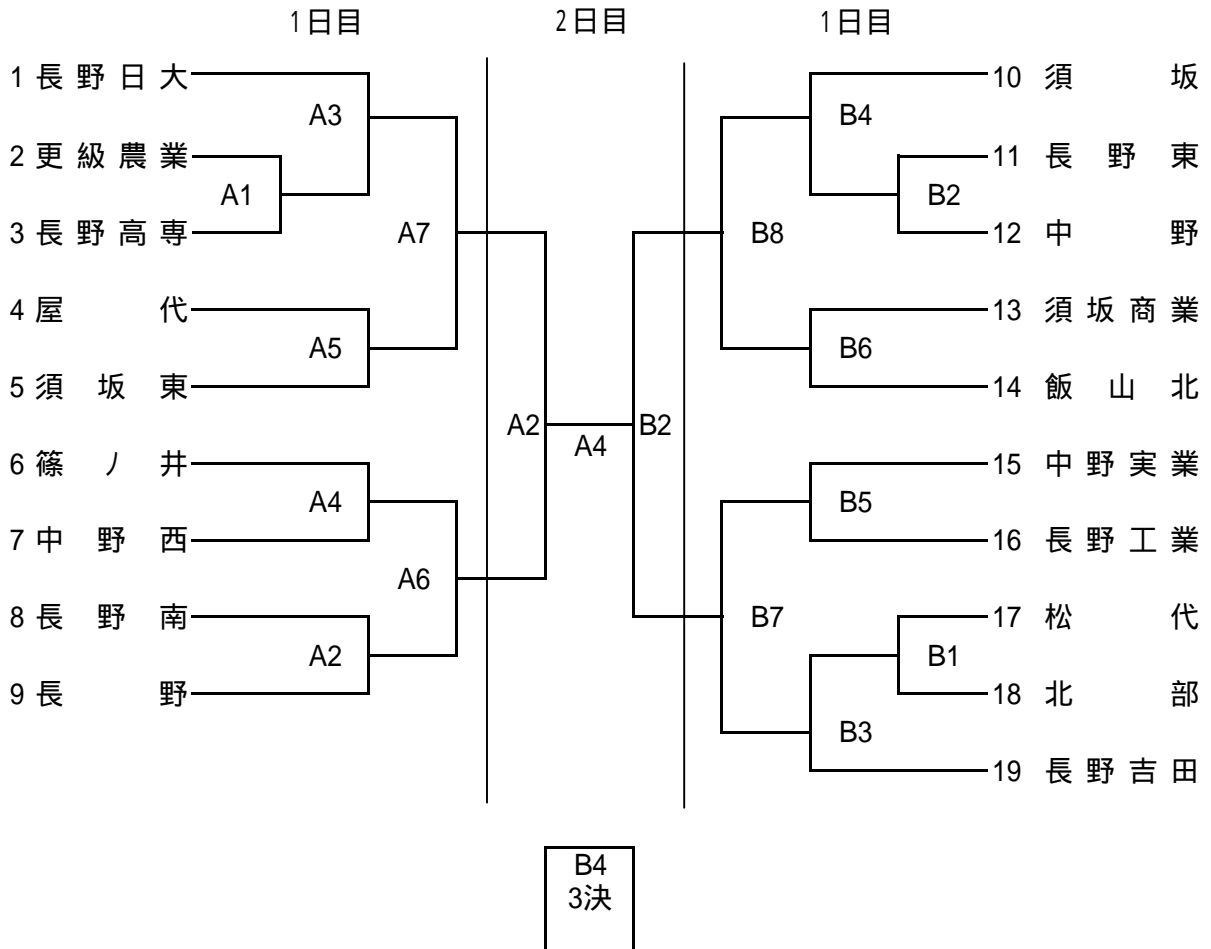

# 平成16年度 北信高等学校新人体育大会バレーボール競技組み合わせ

< 男子の部 >

会 場 : 1日目 (11/6) 長野吉田高校体育館 A・Bコート  
 2日目 (11/7) 長野吉田高校体育館 A・Bコート  
 第1日目 開会式 9:00  
 第2日目 競技開始 9:00

5～8位決定戦