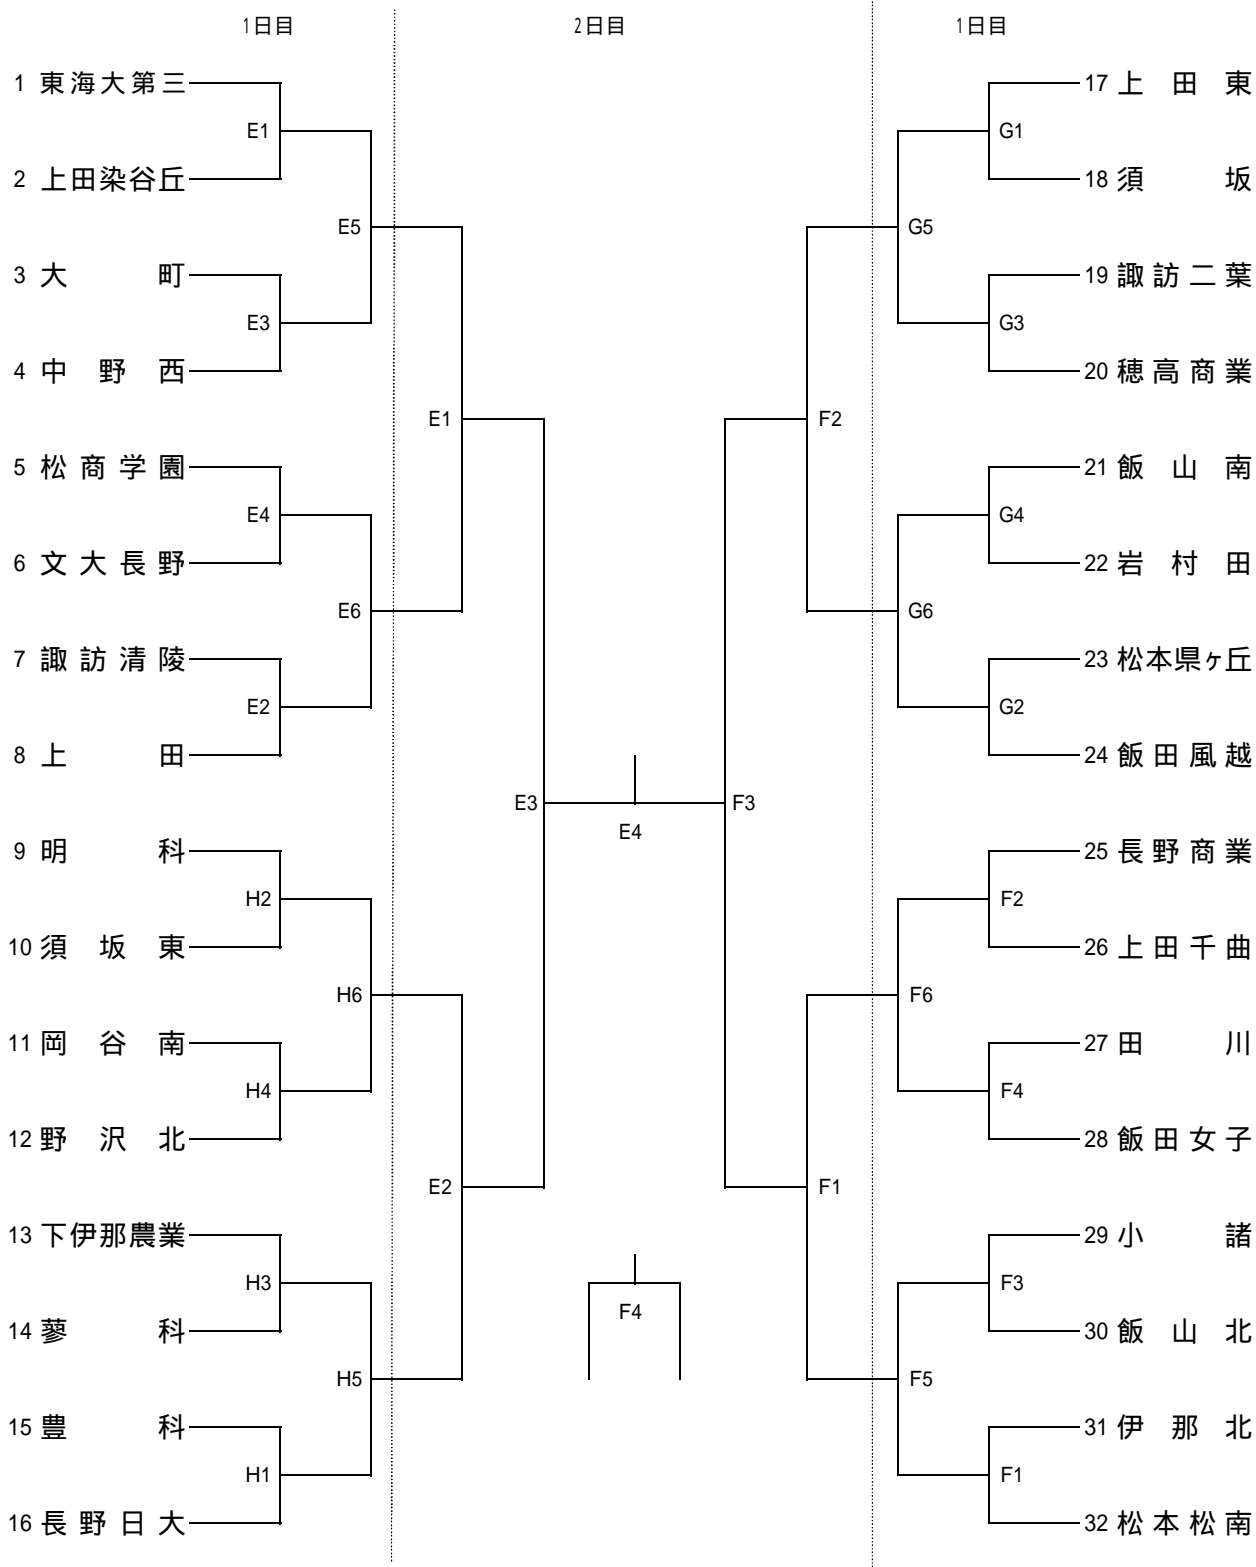

# 平成15年度長野県高等学校総合体育大会バレーボール競技大会 女子

会 場 岡谷東高校 E・Fコート 諏訪実業高校 G・Hコート

期 日 平成15年5月31日・6月1日

第1位	第2位	第3位	第4位