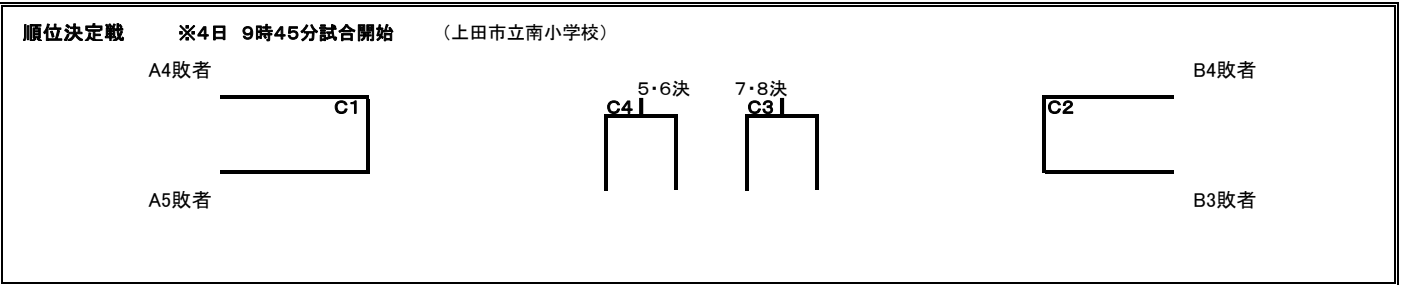

第142回東信体育大会

バレーボール競技 組み合わせ

平成19年11月2~4日

上田千曲高校体育館他

<男子の部>

<女子の部>