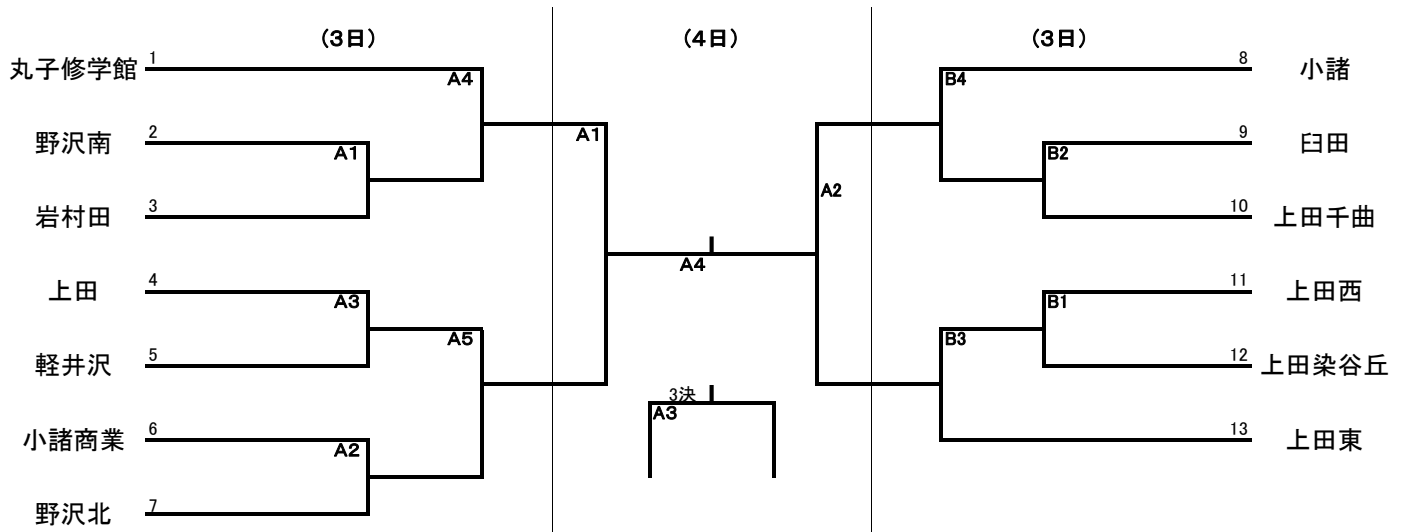

第142回東信体育大会

バレーボール競技 組み合わせ

平成19年11月2~4日

上田千曲高校体育館他

<男子の部>

<女子の部>