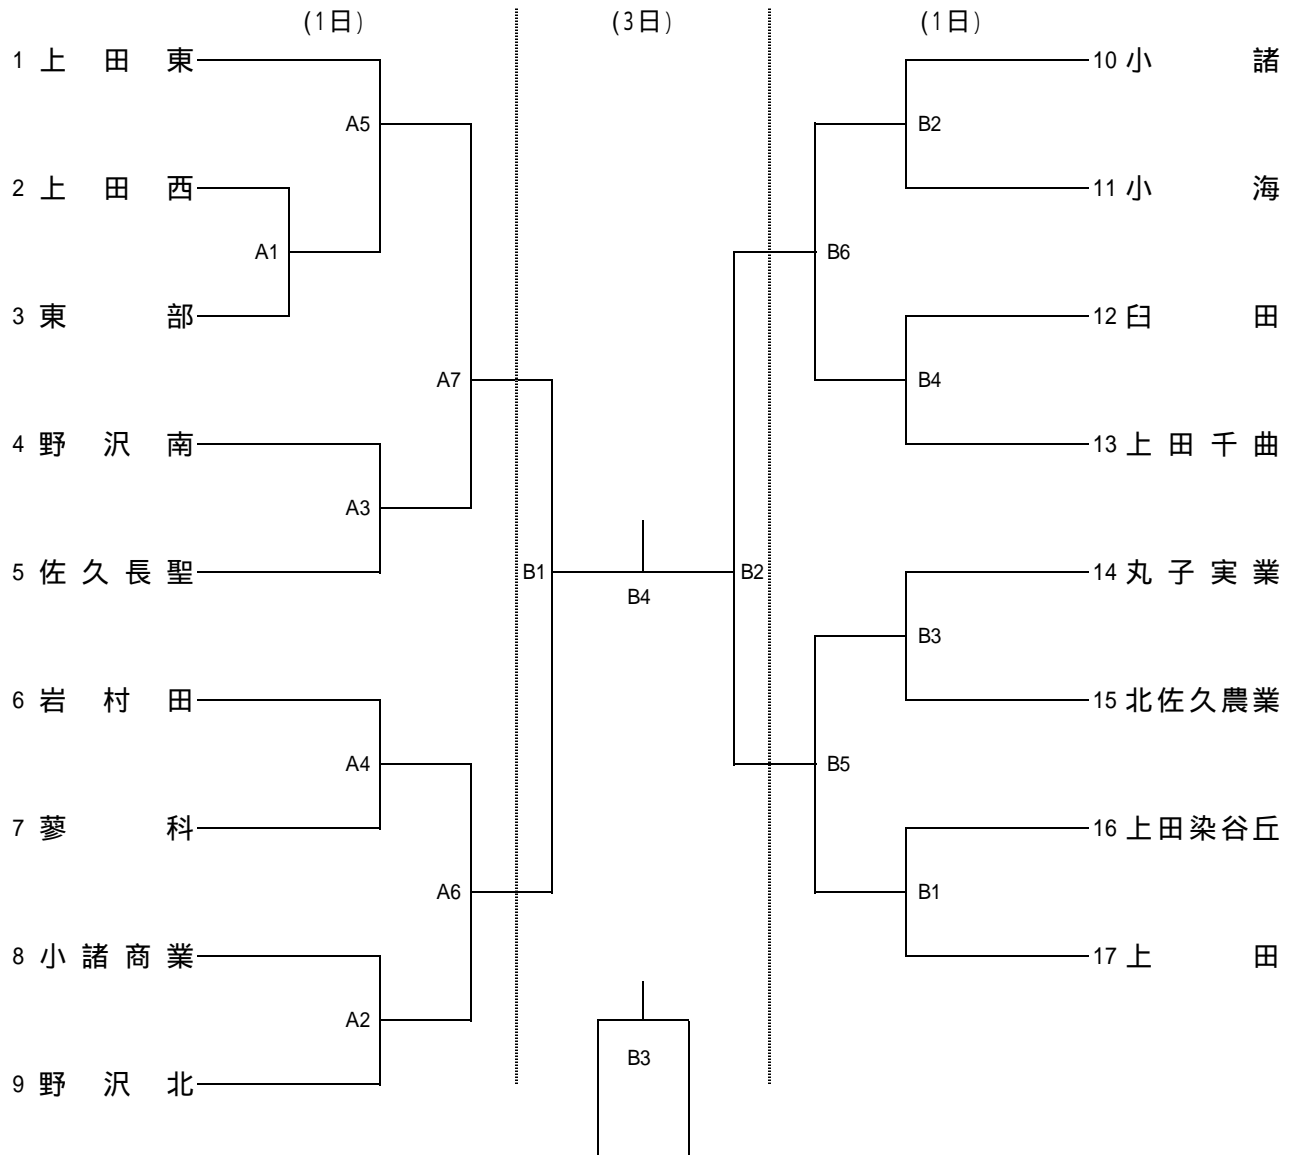

第134回東信高等学校体育大会バレーボール競技組合せ

【女子の部】

会場 A・Bコート：上田染谷丘高校

期日 平成15年11月1日(金)・11月3日(日)

順位決定戦

第1日目A7敗者	A8
第1日目A6敗者	
第1日目B6敗者	B7
第1日目B5敗者	