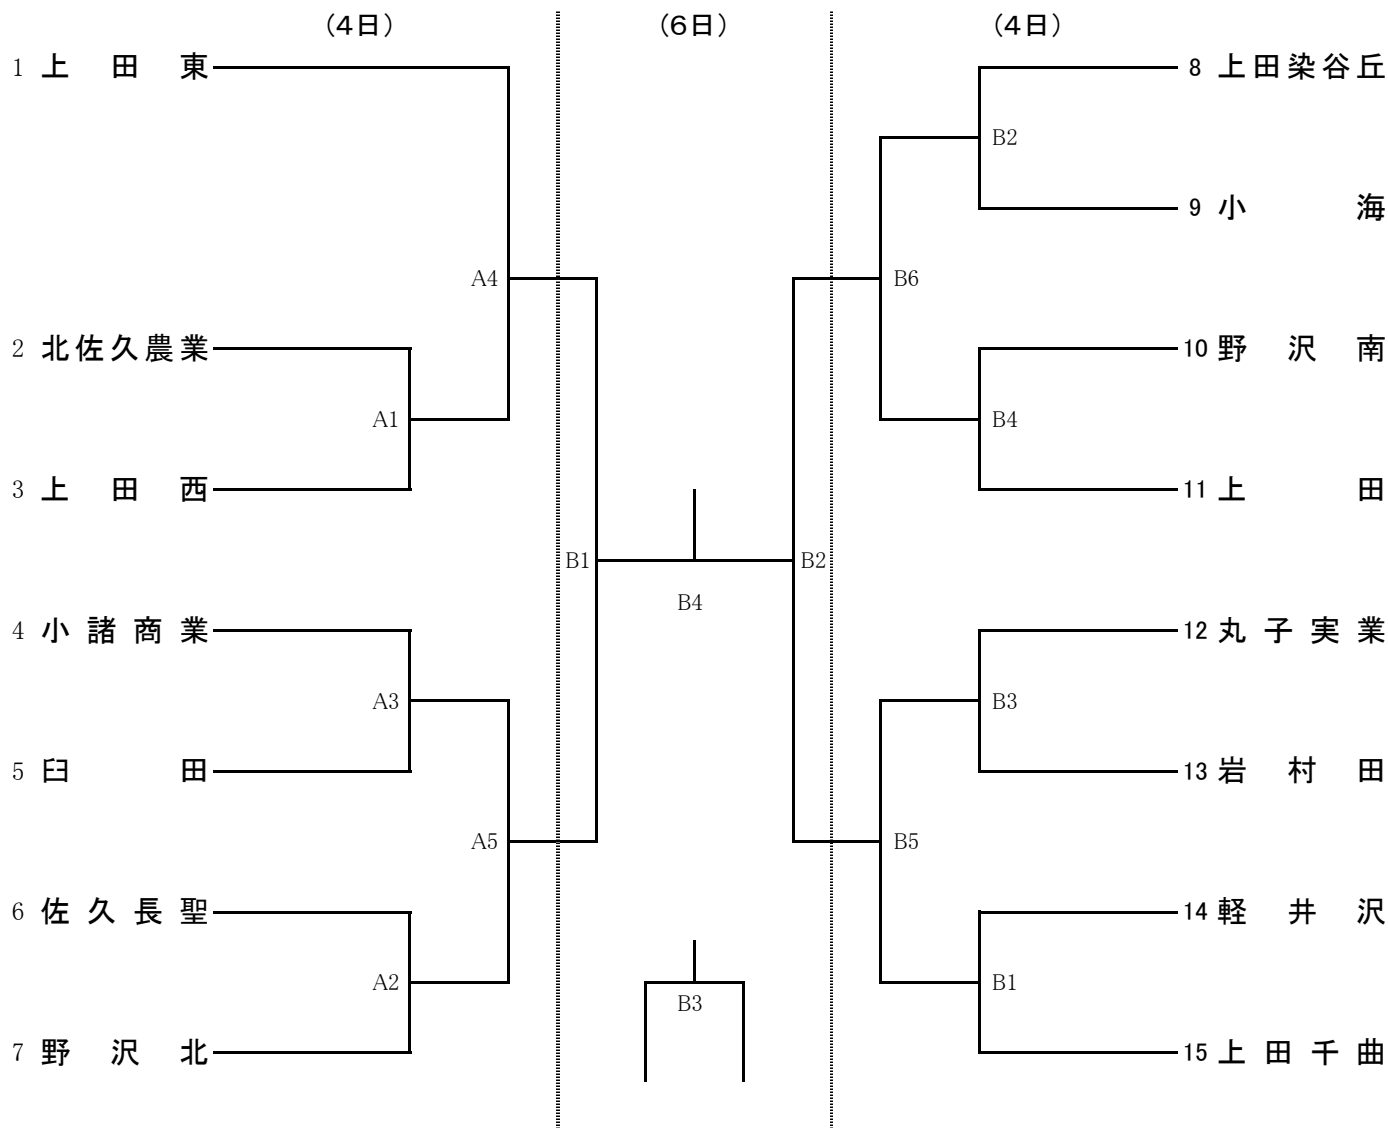

# 第138回東信高等学校体育大会バレーボール競技組合せ

【女子の部】 会場 A・B・Cコート：上田東高校

期日 平成17年11月4日(金)～6日(日)

**順位決定戦**

※2日目(5日13:00～)