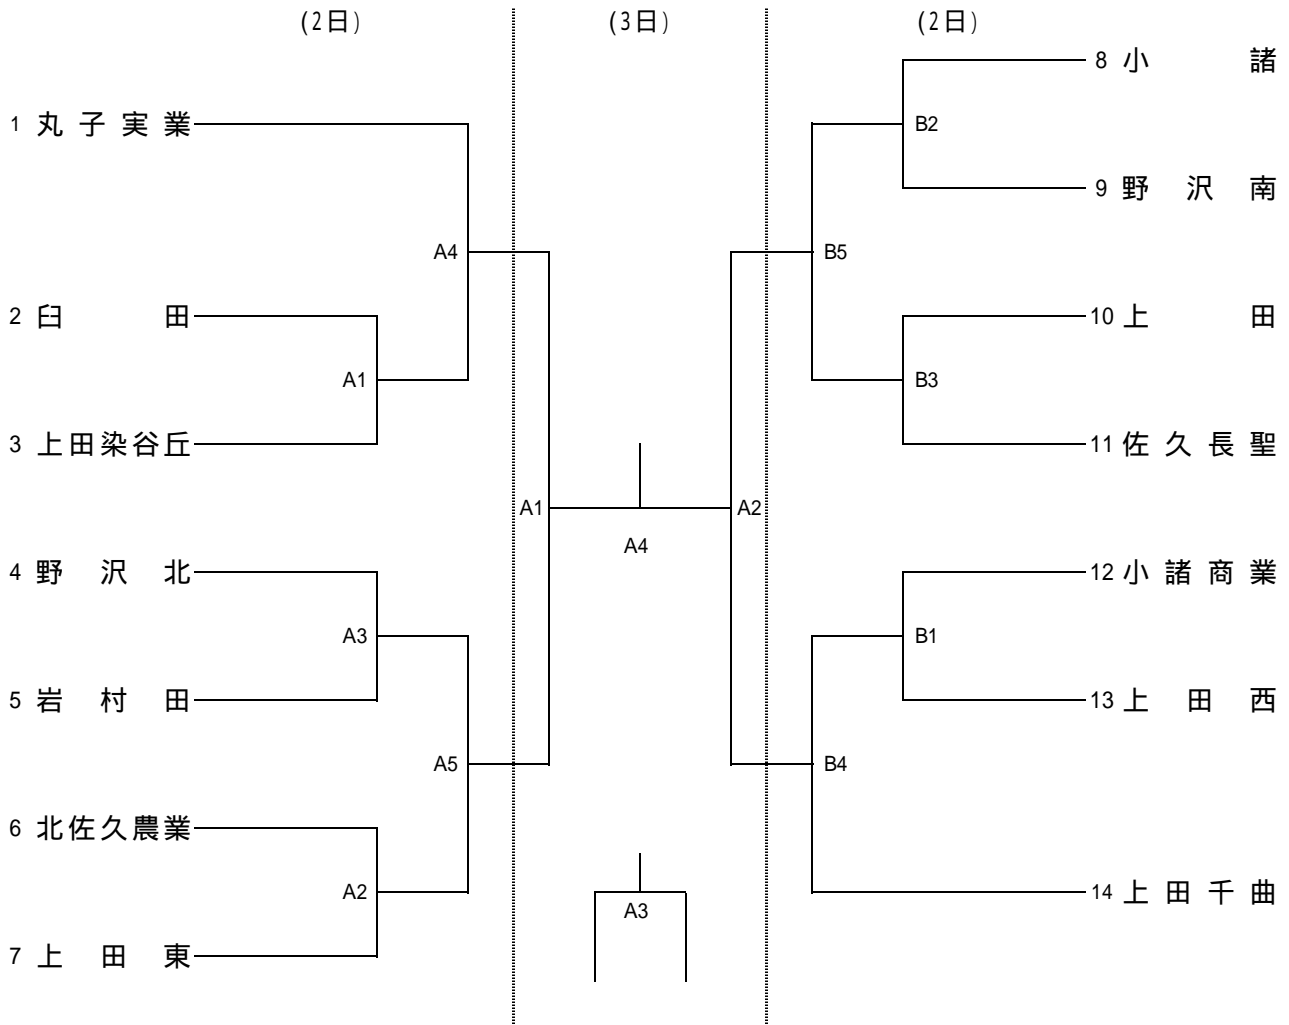

第134回東信高等学校体育大会バレーボール競技組合せ

【男子の部】

会場 A・Bコート：上田染谷丘高校

期日 平成15年11月2日(土)・11月3日(日)

順位決定戦

第1日目A4敗者	A6
第1日目A5敗者	
第1日目B5敗者	B6
第1日目B4敗者	