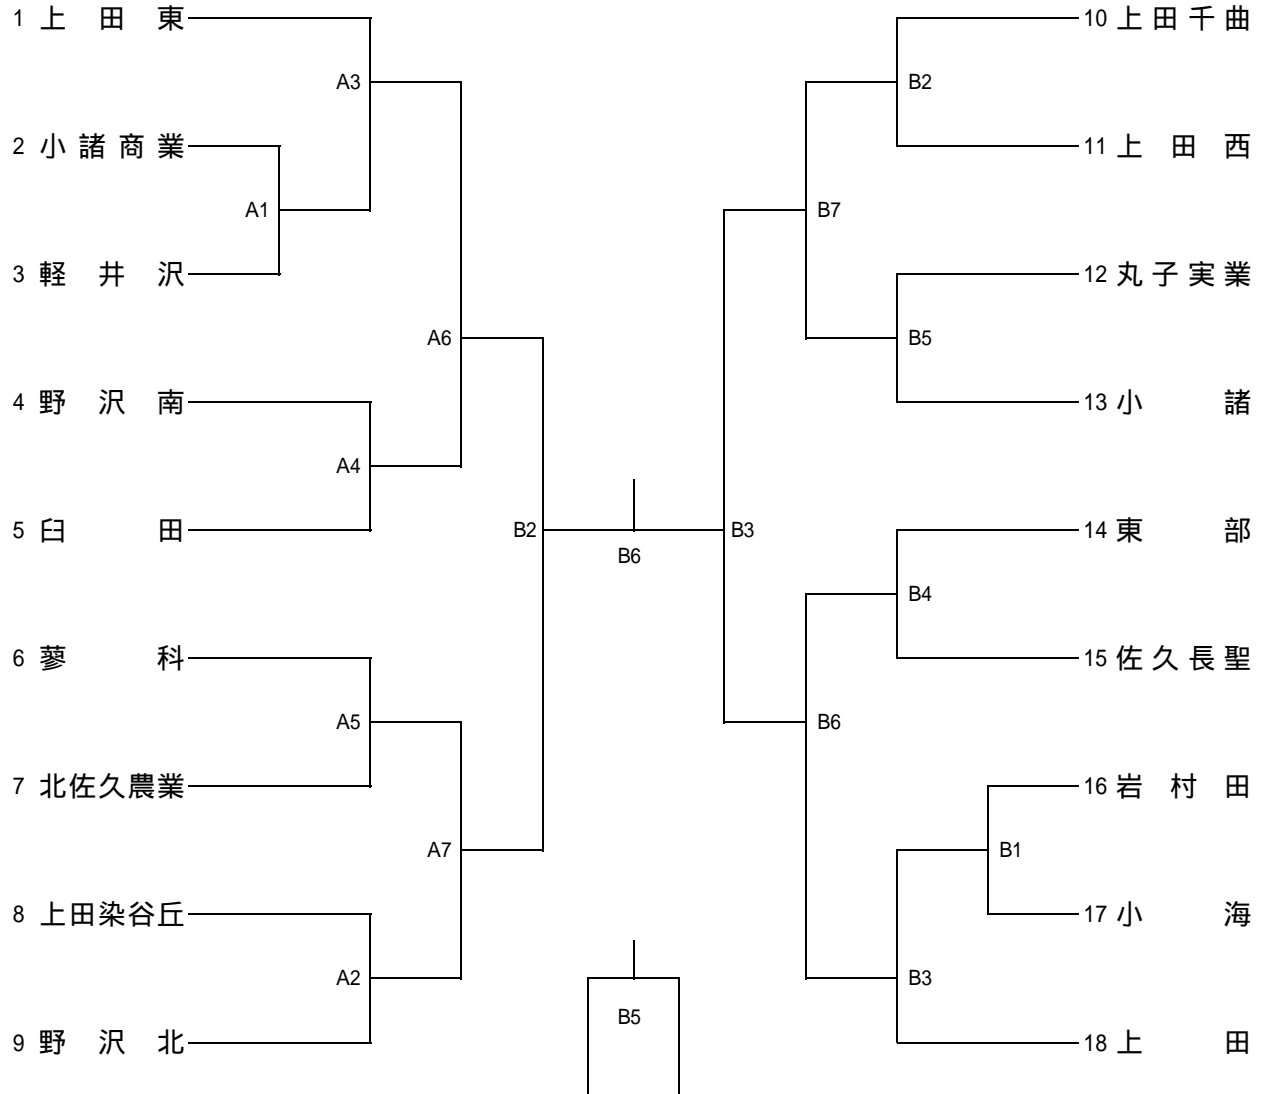

# 第135回東信高等学校体育大会バレーボール競技組合せ

【女子の部】

会場 A・Bコート 上田染谷丘高校

期日 平成16年5月14日(金)・16日(日)

順位決定戦