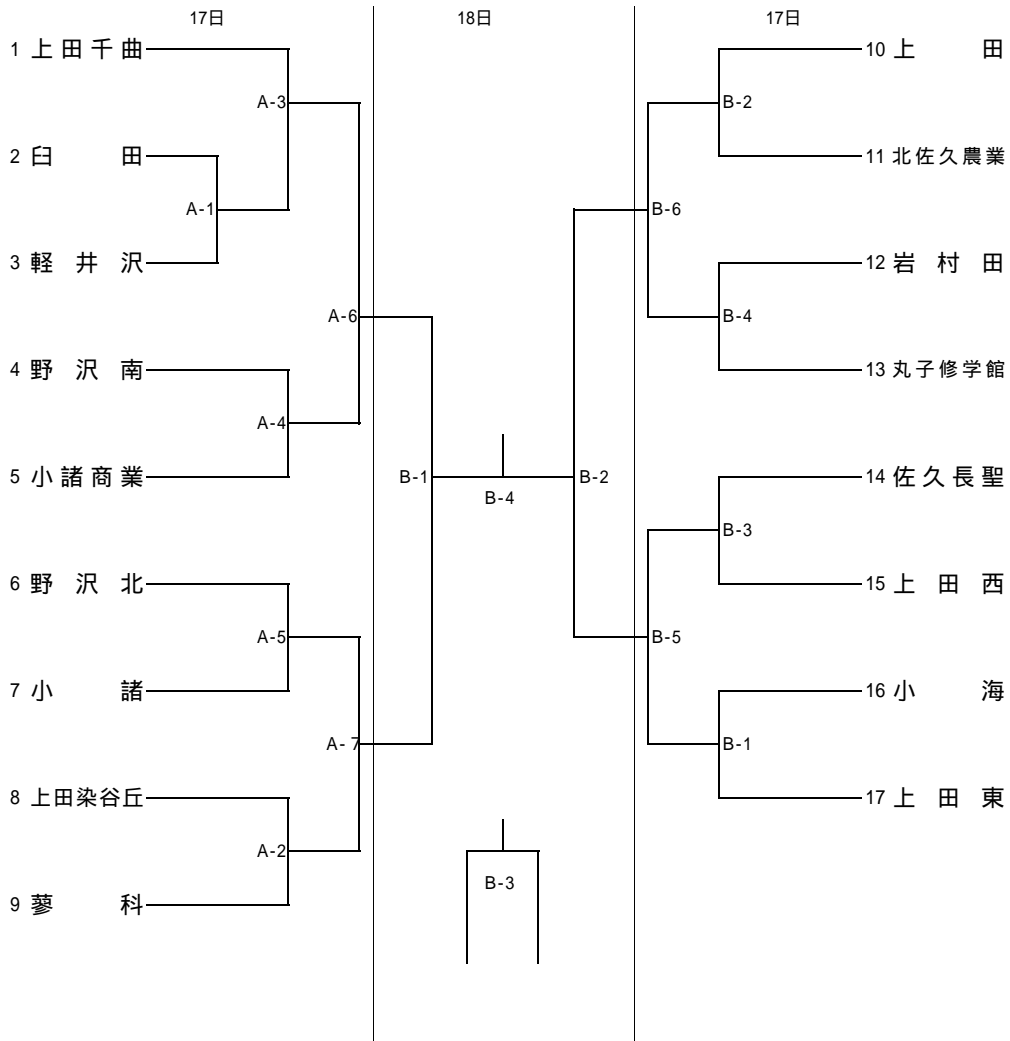

第143回東信高等学校体育大会バレーボール競技組み合わせ(女子)

会場 上田染谷丘高校体育館 A・Bコート 上田東高校体育館 Cコート

期日 平成20年5月17日(土)~5月18日(日)

第1位	第2位	第3位	第4位
第5位	第6位	第7位	第8位

順位決定戦
18日 9時45分ゲーム開始